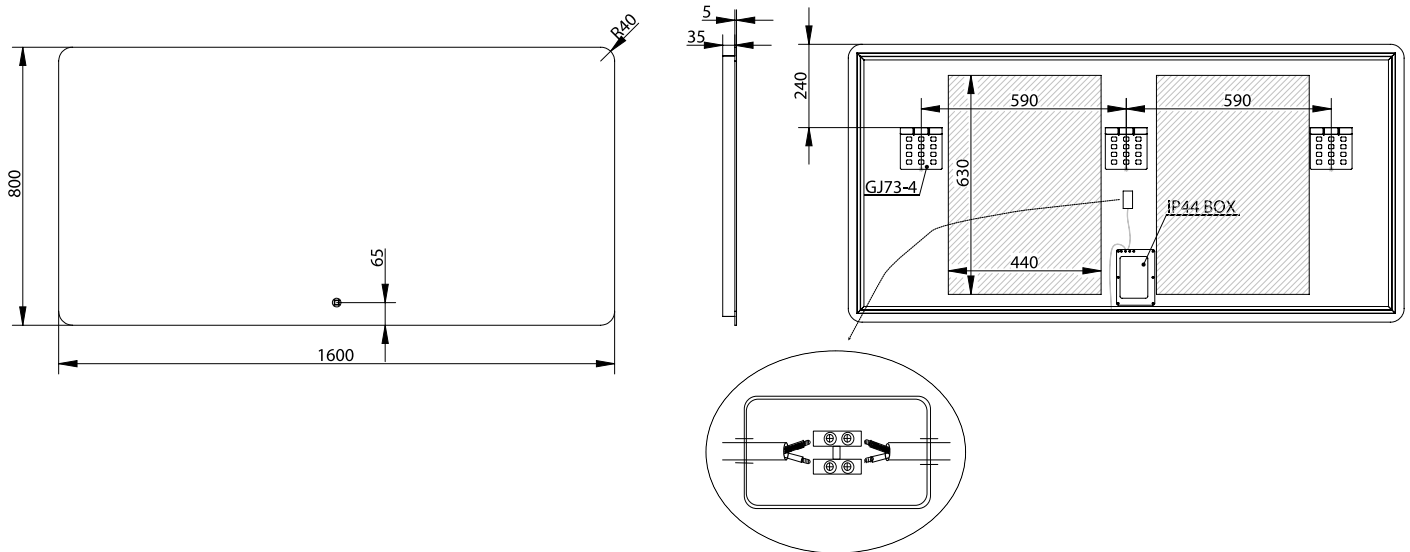

## Orø 160 mirror

SKU: 30020231

**Colour:**

Glass

**Size:**

80cm / 160cm / 3.7cm

**Weight:**

14.8kg netto

**Orø 160 mirror details:**