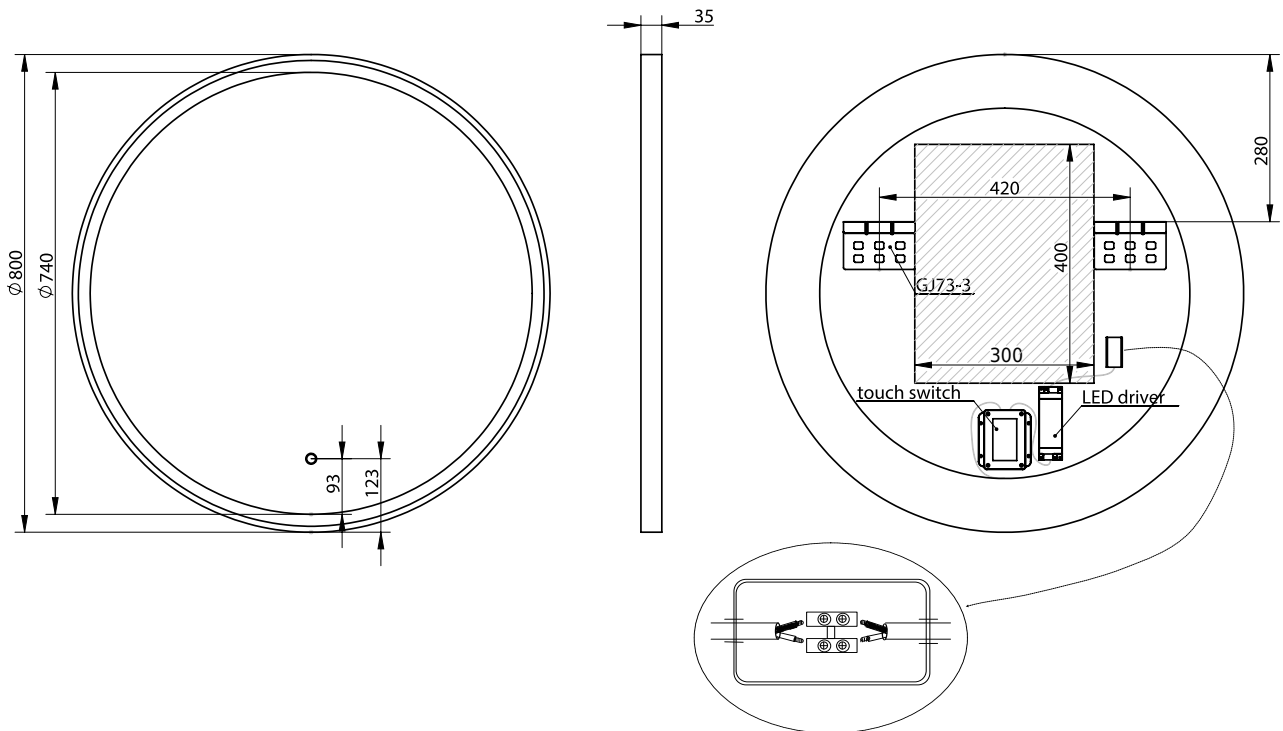

Fanø ø80 mirror

SKU: 30020232

Colour:

Matte white/glass

Size:

80cm / 80cm / 3.5cm

Weight:

10.1kg netto

Fanø ø80 mirror details: