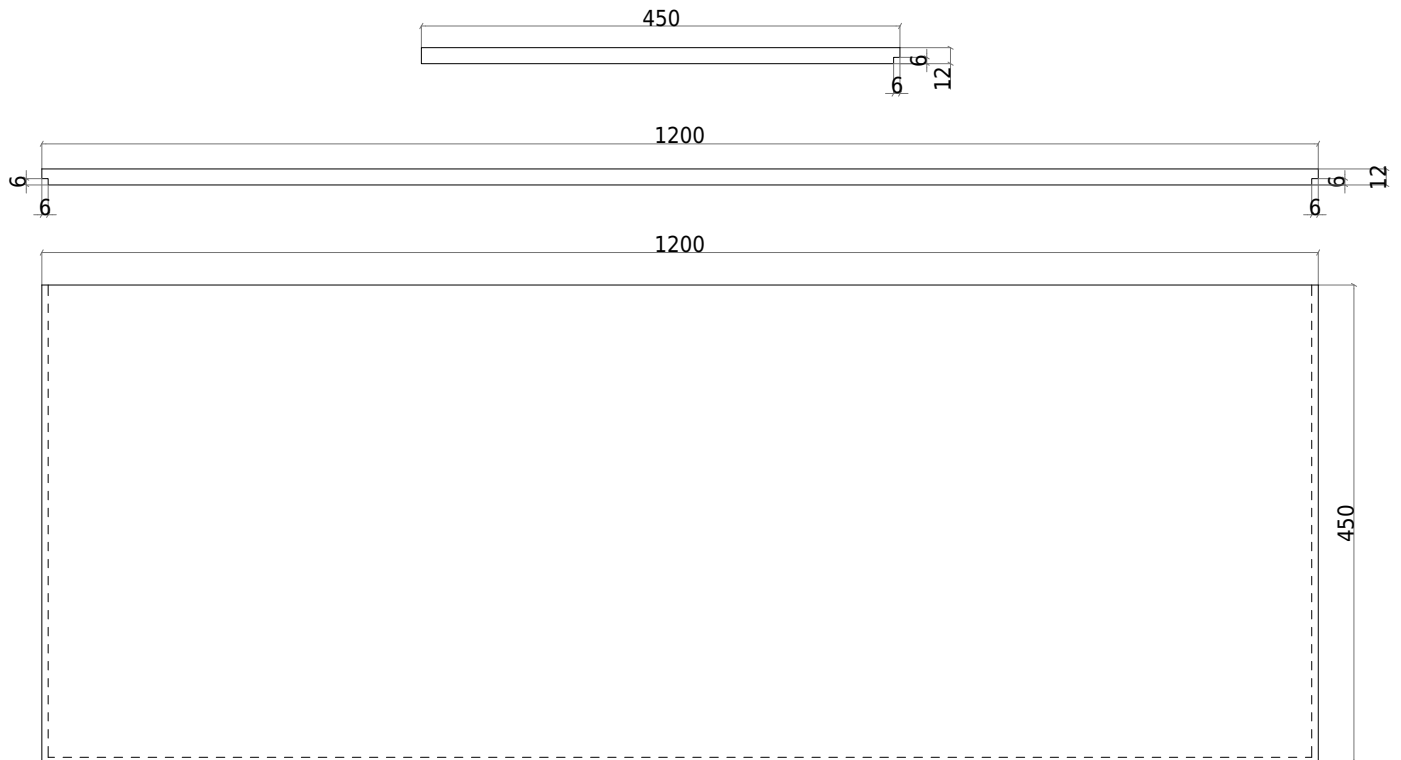

# SQ2 120 countertop

SKU: 30040085

**Colour:** Matte white  
**Size:** 1.2cm / 120cm / 45cm  
**Weight:** 13kg netto

**SQ2 120 countertop details:**