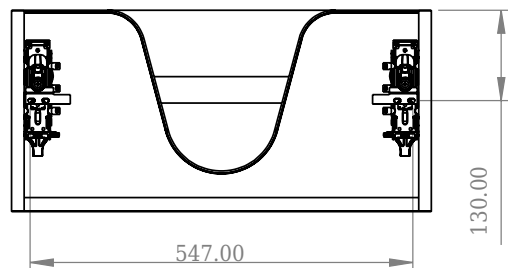

Copenhagen Bath

Bækkeskovvej
DK-2665 Vallensbæk Strand
CVR: DK32648622
Telefon: (+45) 3696 0747
contact@copenhagenbath.com
www.copenhagenbath.com

SQ2 60 cabinet

SKU: 30010087

F View

Top View

Side View

Back View

Colour: Matte white
Size: 28.8cm / 60cm / 45cm
Weight: 16.5kg netto

SQ2 60 cabinet details: