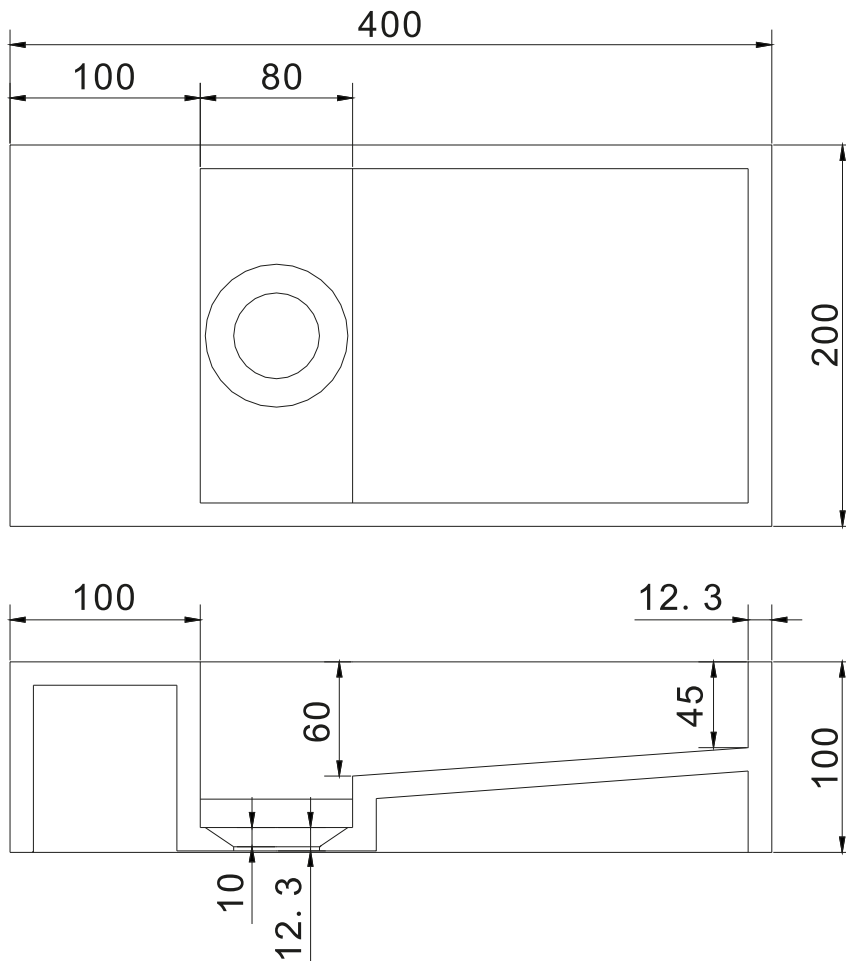

Copenhagen Bath

Bækkeskovvej
DK-2665 Vallensbæk Strand
CVR: DK32648622
Telefon: (+45) 3696 0747
contact@copenhagenbath.com
www.copenhagenbath.com

Nordland 40 basin

SKU: 40010039

Colour: Matte white
Size: 10cm / 40cm / 20cm
Weight: 4.96kg netto

Nordland 40 basin details: