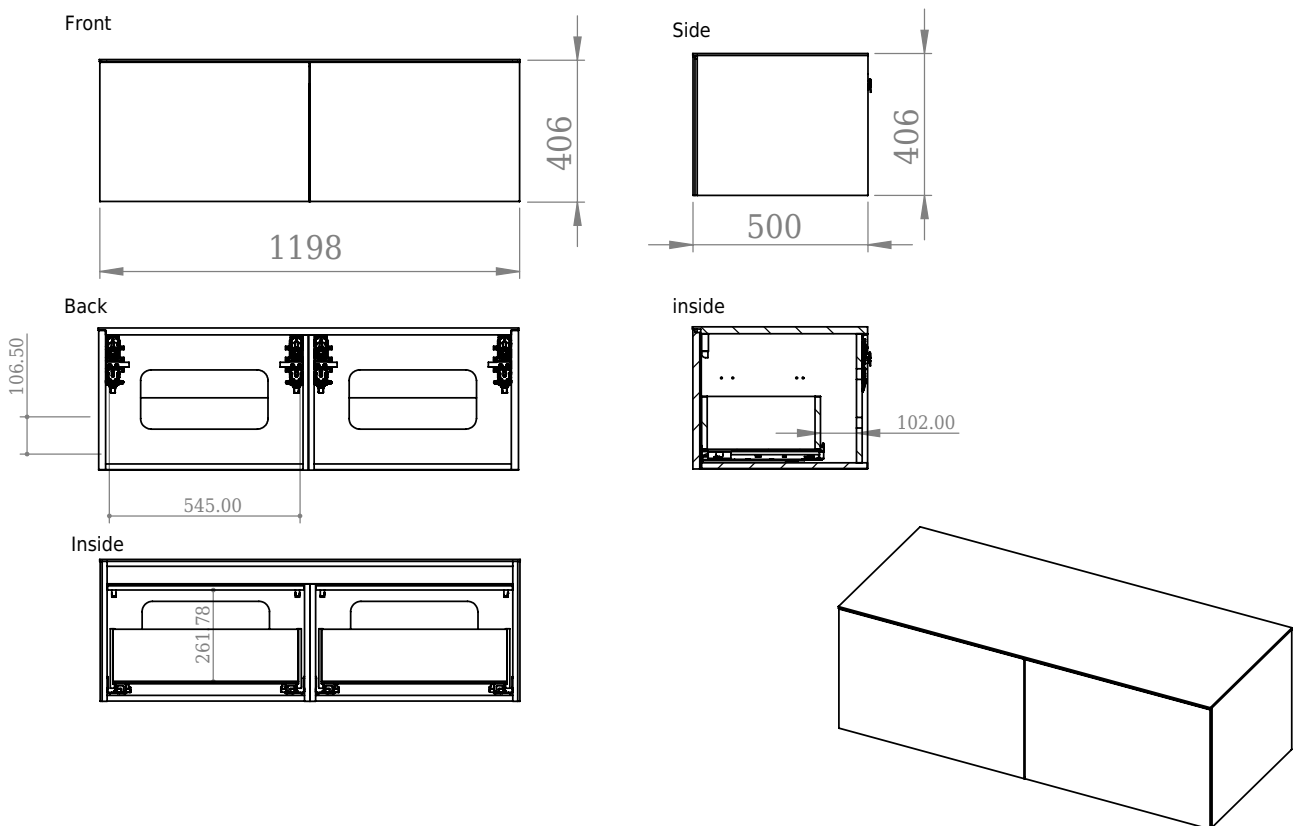

Copenhagen Bath

Bækkeskovvej
DK-2665 Vallensbæk Strand
CVR: DK32648622
Telefon: (+45) 3696 0747
contact@copenhagenbath.com
www.copenhagenbath.com

Bergen 120 cabinet

SKU: 30010100

Colour: Heavy brushed oak
Size: 40cm / 120cm / 50cm
Weight: 58kg netto

Bergen 120 cabinet details: