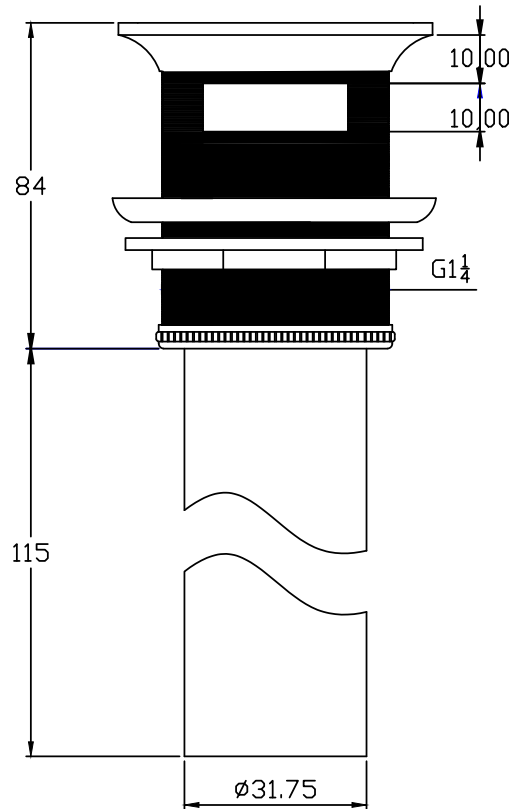

Copenhagen Bath

Bækkeskovvej
DK-2665 Vallensbæk Strand
CVR: DK32648622
Telefon: (+45) 3696 0747
contact@copenhagenbath.com
www.copenhagenbath.com

Waste Acovi flat, overflow

SKU: 40040031

Colour: Matte white
Size: 8.5cm / 6.8cm / 6.8cm
Weight: 0.31kg netto

Waste Acovi flat, overflow details: