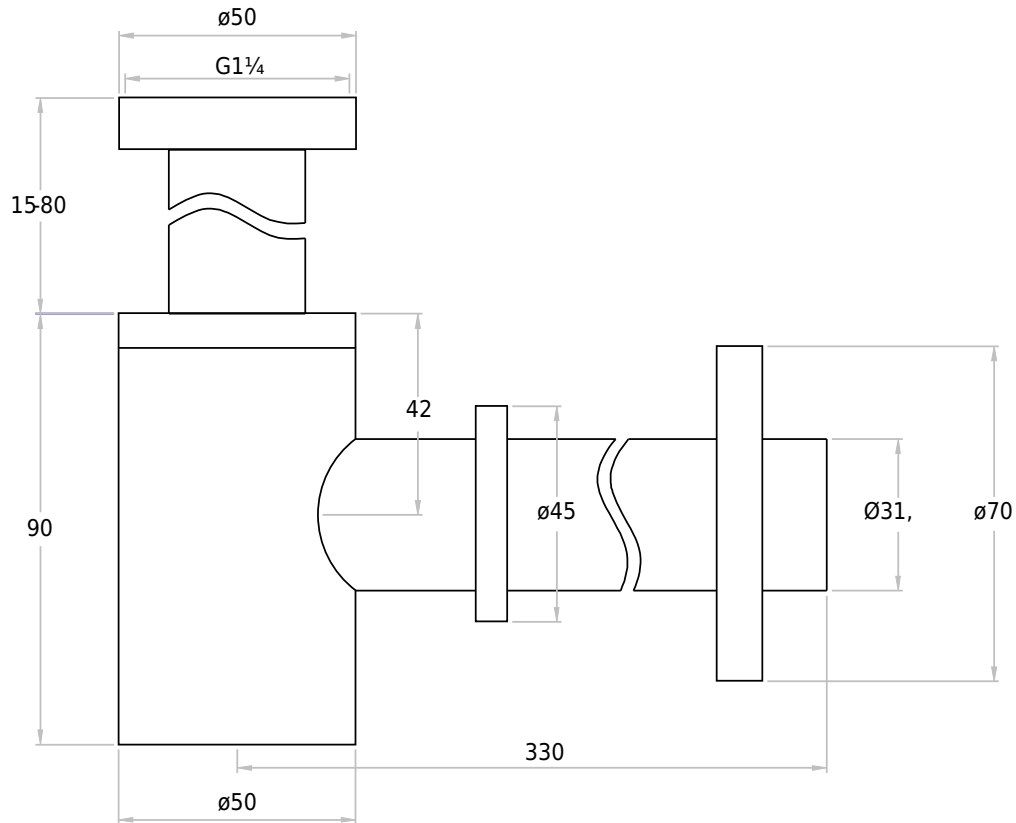

Copenhagen Bath

Bækkeskovvej
DK-2665 Vallensbæk Strand
CVR: DK32648622
Telefon: (+45) 3696 0747
contact@copenhagenbath.com
www.copenhagenbath.com

Trap round steel

SKU: 40040062

Colour: Brushed steel
Size: 10.5cm / 5cm / 33cm
Weight: 0.6kg netto

Trap round steel details: