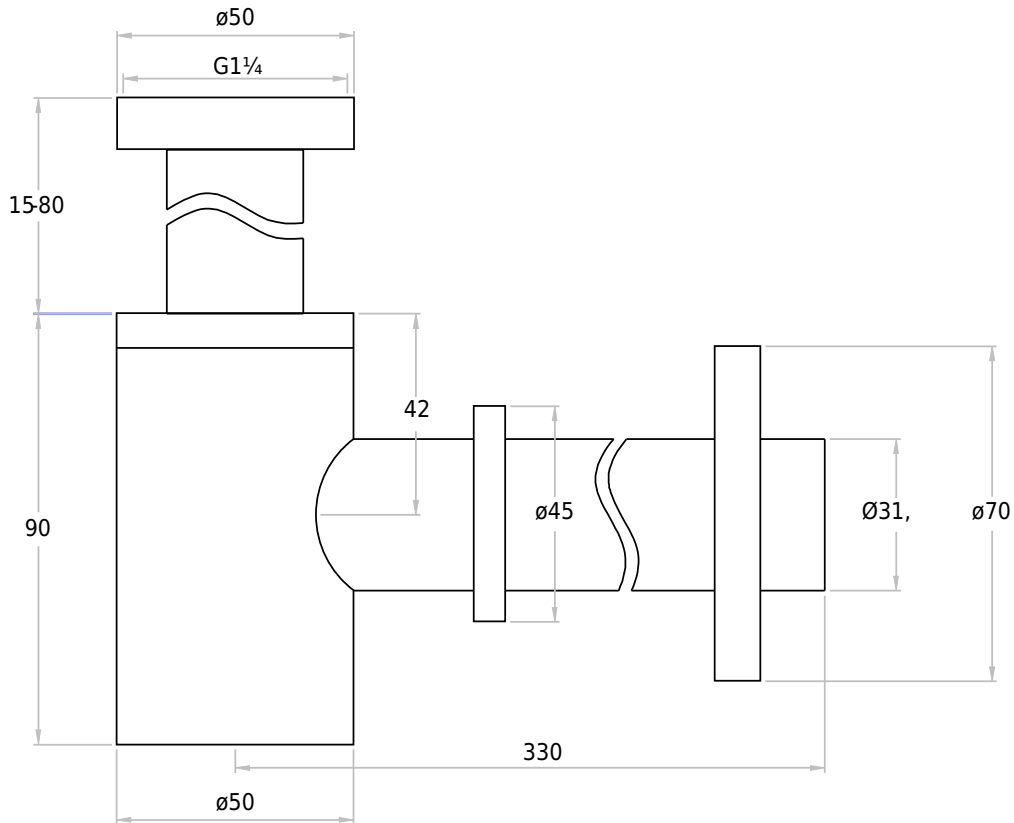

## Trap round chrome

SKU: 40040063

<b>Colour:</b>	Chrome
<b>Size:</b>	10.5cm / 5cm / 33cm
<b>Weight:</b>	0.6kg netto

**Trap round chrome details:**