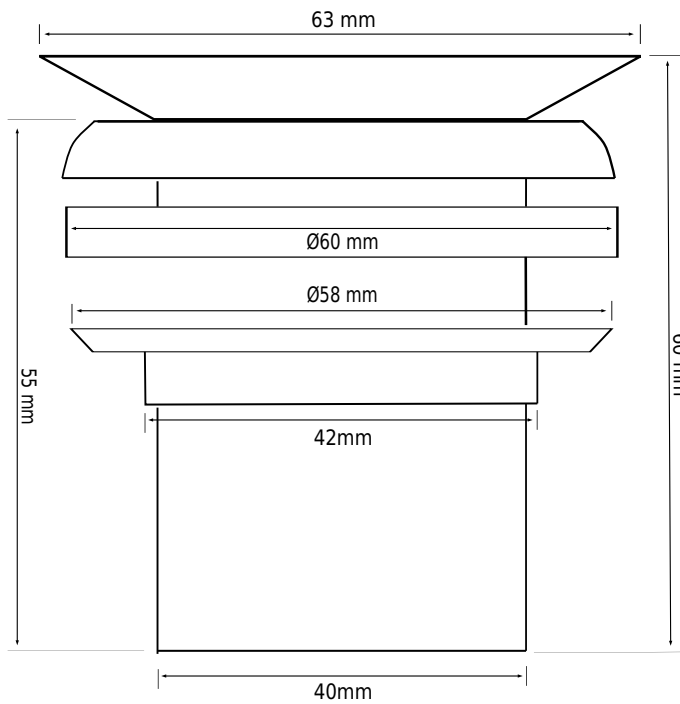

Copenhagen Bath

Bækkeskovvej
DK-2665 Vallensbæk Strand
CVR: DK32648622
Telefon: (+45) 3696 0747
contact@copenhagenbath.com
www.copenhagenbath.com

Waste, grate, integrated

SKU: 40040068

Colour: Chrome
Size: 7cm / 7cm / 7cm
Weight: 0.2kg netto

Waste, grate, integrated details: