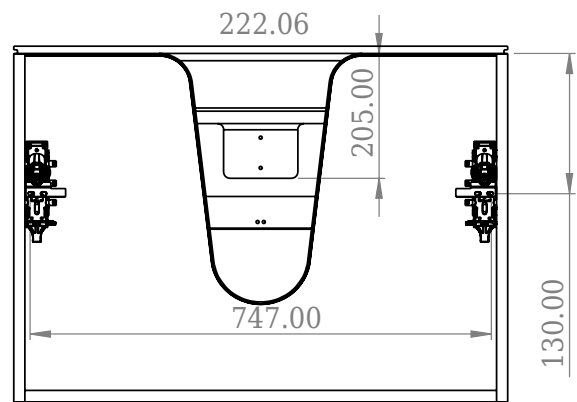

Copenhagen Bath

Bækkeskovvej
DK-2665 Vallensbæk Strand
CVR: DK32648622
Telefon: (+45) 3696 0747
contact@copenhagenbath.com
www.copenhagenbath.com

SQ2 80 double cabinet

SKU: 30010121

F View

Top View

Side View

Back View

Colour: Matte white
Size: 57.6cm / 80cm / 45cm
Weight: 42kg netto

SQ2 80 double cabinet details: