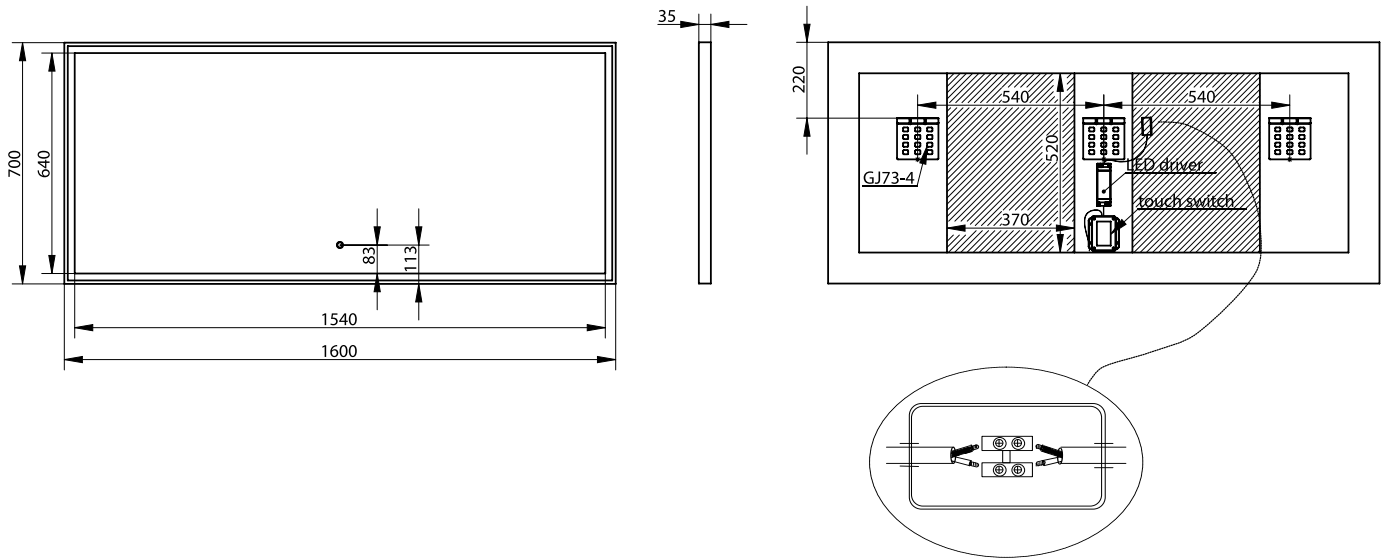

Fanø 160 mirror

SKU: 30020241

Colour: Matte white/glass
Size: 70cm / 160cm / 3.4cm
Weight: 19.5kg netto

Fanø 160 mirror details: