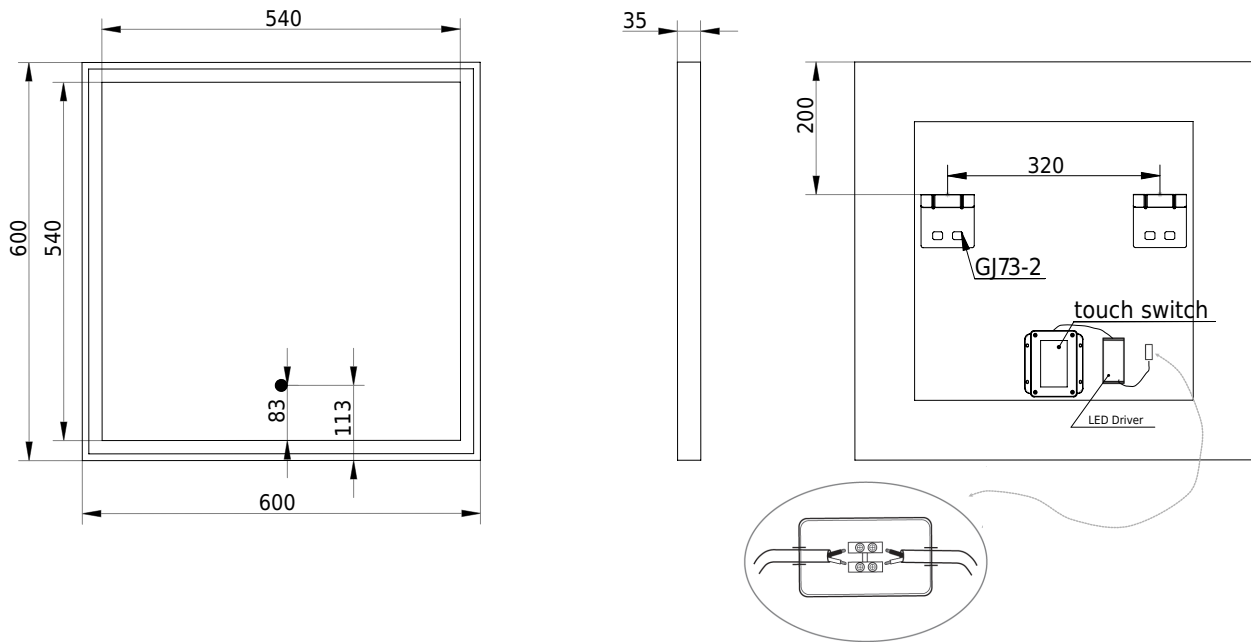

Copenhagen Bath

Bækkeskovvej
DK-2665 Vallensbæk Strand
CVR: DK32648622
Telefon: (+45) 3696 0747
contact@copenhagenbath.com
www.copenhagenbath.com

Fanø 60 mirror

SKU: 30020242

Colour: Matte white/glass
Size: 60cm / 60cm / 3.4cm
Weight: 7.8kg netto

Fanø 60 mirror details: