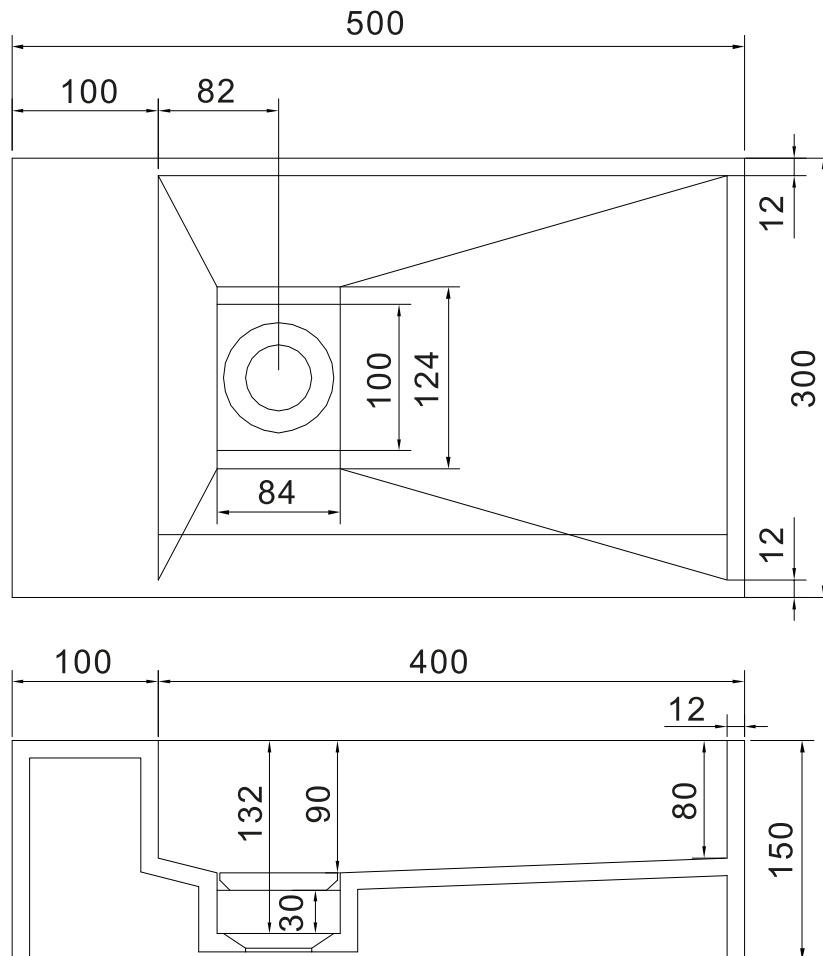

## Nordland 50 basin

SKU: 40010040

**Colour:** Matte white  
**Size:** 15cm / 50cm / 30cm  
**Weight:** 9.44kg netto

**Nordland 50 basin details:**