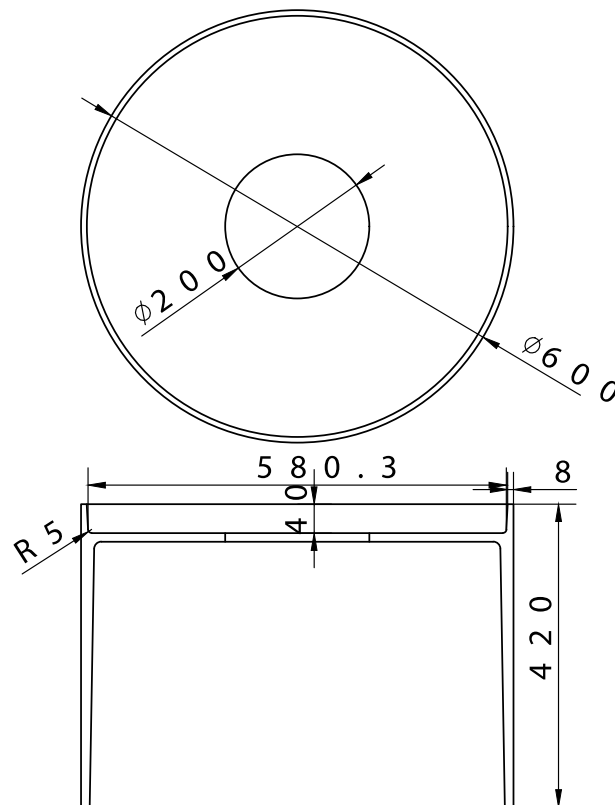

Copenhagen Bath

Bækkeskovvej
DK-2665 Vallensbæk Strand
CVR: DK32648622
Telefon: (+45) 3696 0747
contact@copenhagenbath.com
www.copenhagenbath.com

SQ1 stool

SKU: 40040095

Colour:

Matte white

Size:

42cm / 60cm / 60cm

Weight:

21kg netto

SQ1 stool details: