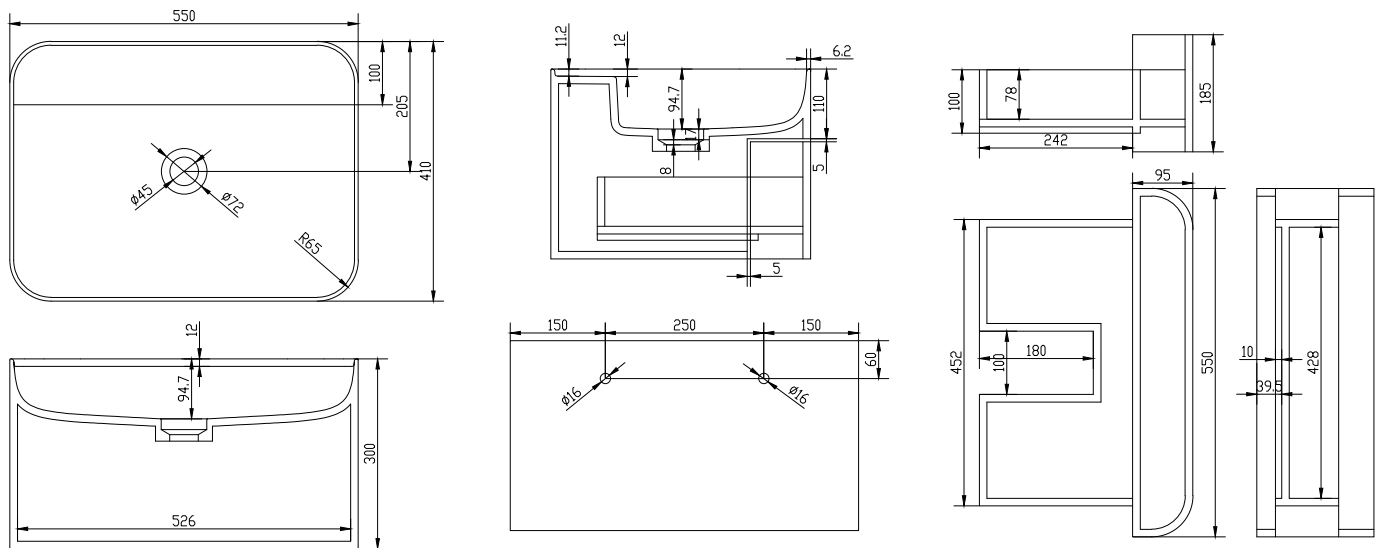

Copenhagen Bath

Bækkeskovvej
DK-2665 Vallensbæk Strand
CVR: DK32648622
Telefon: (+45) 3696 0747
contact@copenhagenbath.com
www.copenhagenbath.com

Yuno CA 55 basin

SKU: 40010216

Colour: Matte white
Size: 30cm / 55cm / 41cm
Weight: 26kg netto

Yuno CA 55 basin details: