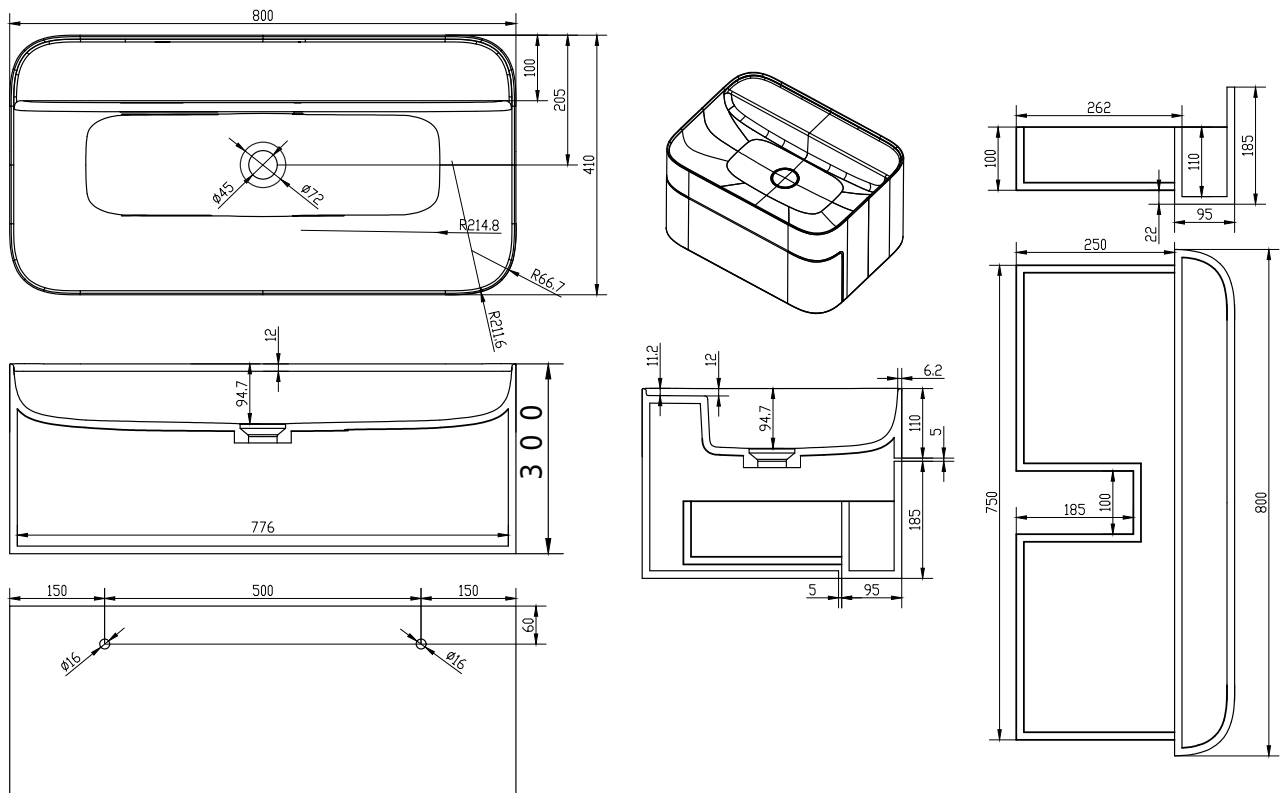

Copenhagen Bath

Bækkeskovvej
DK-2665 Vallensbæk Strand
CVR: DK32648622
Telefon: (+45) 3696 0747
contact@copenhagenbath.com
www.copenhagenbath.com

Yuno CA 80 basin

SKU: 40010217

Colour: Matte white
Size: 30cm / 80cm / 41cm
Weight: 37kg netto

Yuno CA 80 basin details: