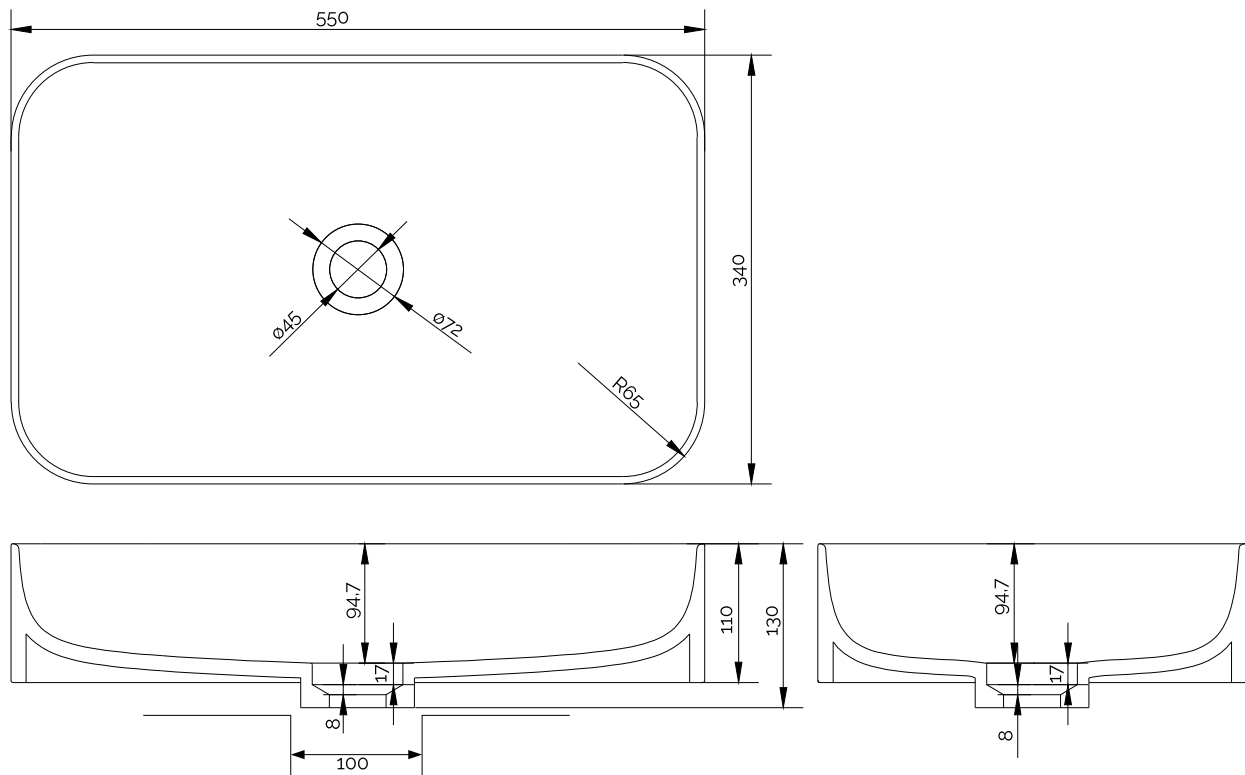

Copenhagen Bath

Bækkeskovvej
DK-2665 Vallensbæk Strand
CVR: DK32648622
Telefon: (+45) 3696 0747
contact@copenhagenbath.com
www.copenhagenbath.com

Yuno TA 55 basin

SKU: 40010219

Colour: Matte white
Size: 11cm / 55cm / 34cm
Weight: 7.8kg netto

Yuno TA 55 basin details: