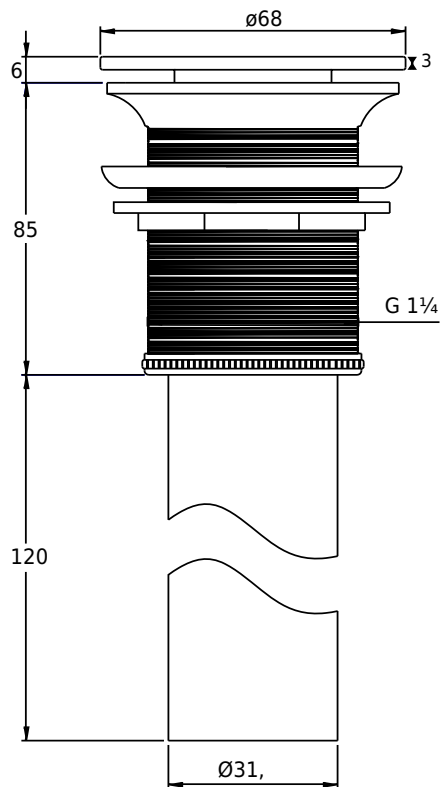

Copenhagen Bath

Bækkeskovvej
DK-2665 Vallensbæk Strand
CVR: DK32648622
Telefon: (+45) 3696 0747
contact@copenhagenbath.com
www.copenhagenbath.com

Waste Push-open flat, Acovi

SKU: 40040006

Colour: Matte white
Size: 8.5cm / 6.8cm / 6.8cm
Weight: 0.31kg netto

Waste Push-open flat, Acovi details: