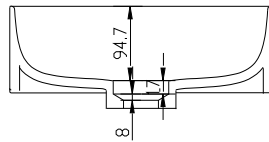

Copenhagen Bath

Bækkeskovvej
DK-2665 Vallensbæk Strand
CVR: DK32648622
Telefon: (+45) 3696 0747
contact@copenhagenbath.com
www.copenhagenbath.com

Yuno TA 34 basin

SKU: 40010222

Colour:

Matte white

Size:

11cm / 34cm / 34cm

Weight:

5kg netto

Yuno TA 34 basin details: