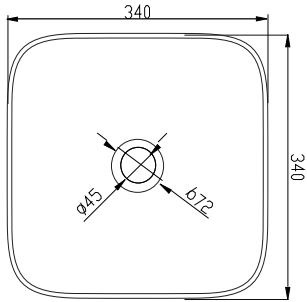

Copenhagen Bath

Bækkeskovvej
DK-2665 Vallensbæk Strand
CVR: DK32648622
Telefon: (+45) 3696 0747
contact@copenhagenbath.com
www.copenhagenbath.com

Yuno TA 34 basin

SKU: 40010222

Colour:

Matte white

Size:

11cm / 34cm / 34cm

Weight:

5kg netto

Yuno TA 34 basin details: