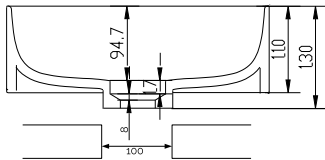

Copenhagen Bath

Bækkeskovvej
DK-2665 Vallensbæk Strand
CVR: DK32648622
Telefon: (+45) 3696 0747
contact@copenhagenbath.com
www.copenhagenbath.com

Yuno TA 34 basin

SKU: 40010222

Colour:

Matte white

Size:

11cm / 34cm / 34cm

Weight:

5kg netto

Yuno TA 34 basin details: