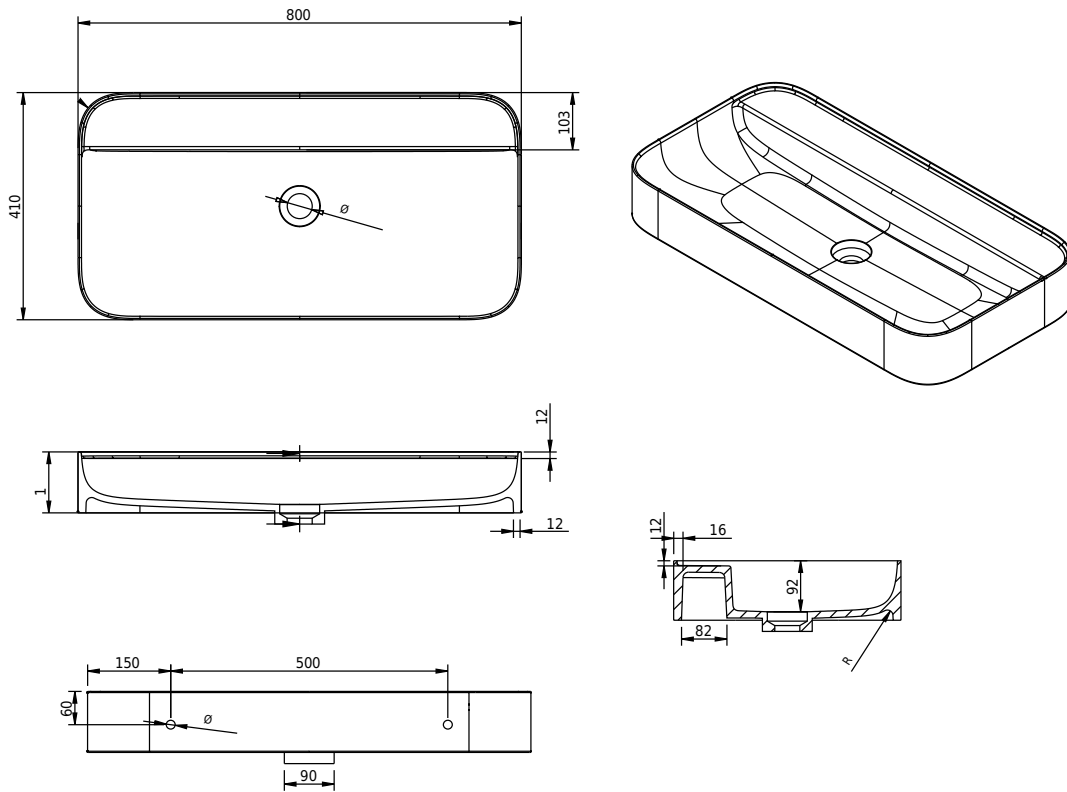

Copenhagen Bath

Bækkeskovvej
DK-2665 Vallensbæk Strand
CVR: DK32648622
Telefon: (+45) 3696 0747
contact@copenhagenbath.com
www.copenhagenbath.com

Yuno WA 80 basin

SKU: 40010224

Colour: Matte white
Size: 11cm / 80cm / 41cm
Weight: 15kg netto

Yuno WA 80 basin details: