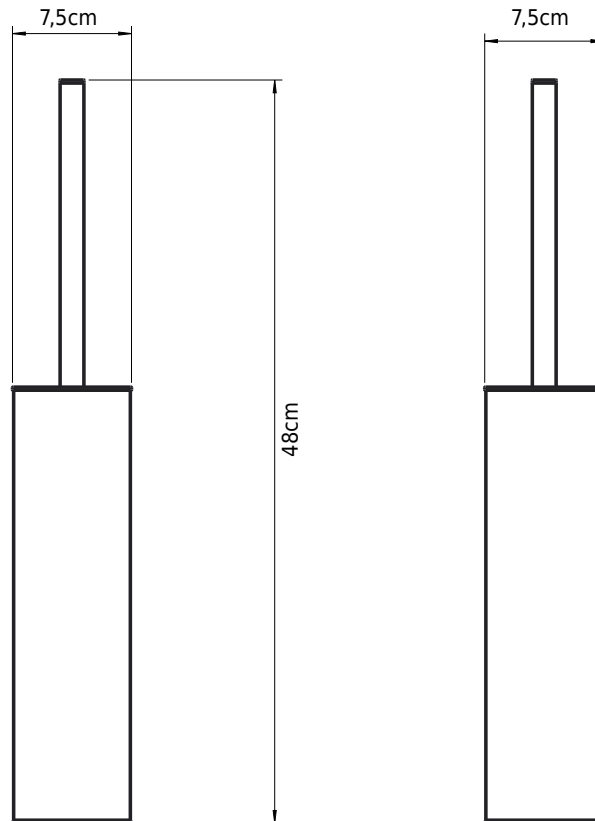

Copenhagen Bath

Bækkeskovvej
DK-2665 Vallensbæk Strand
CVR: DK32648622
Telefon: (+45) 3696 0747
contact@copenhagenbath.com
www.copenhagenbath.com

CB 100 - Toilet brush

SKU: 40040125

Colour: Matte black
Size: 48cm / 7.5cm / 9cm
Weight: 1kg netto

CB 100 - Toilet brush details: