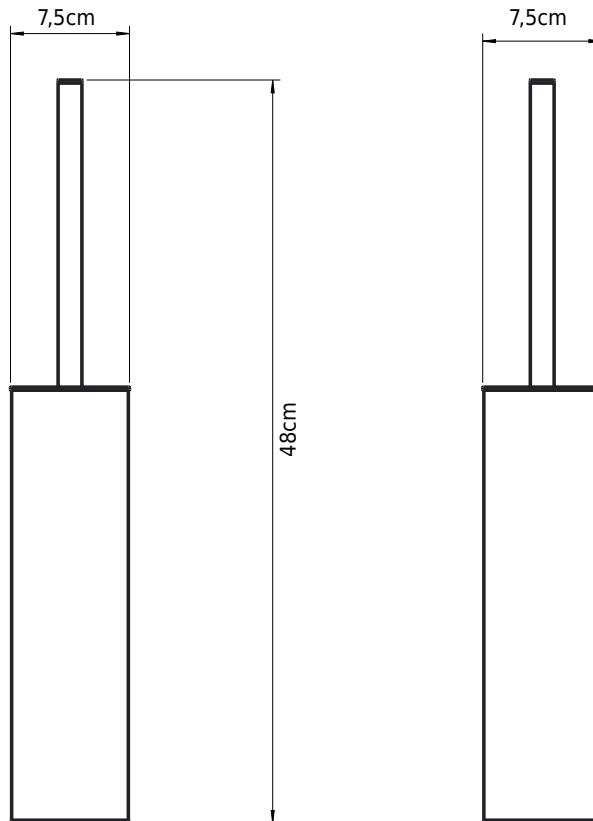

## CB 100 - Toilet brush

SKU: 40040128

**Colour:**

Matte white

**Size:**

48cm / 7.5cm / 9cm

**Weight:**

1kg netto