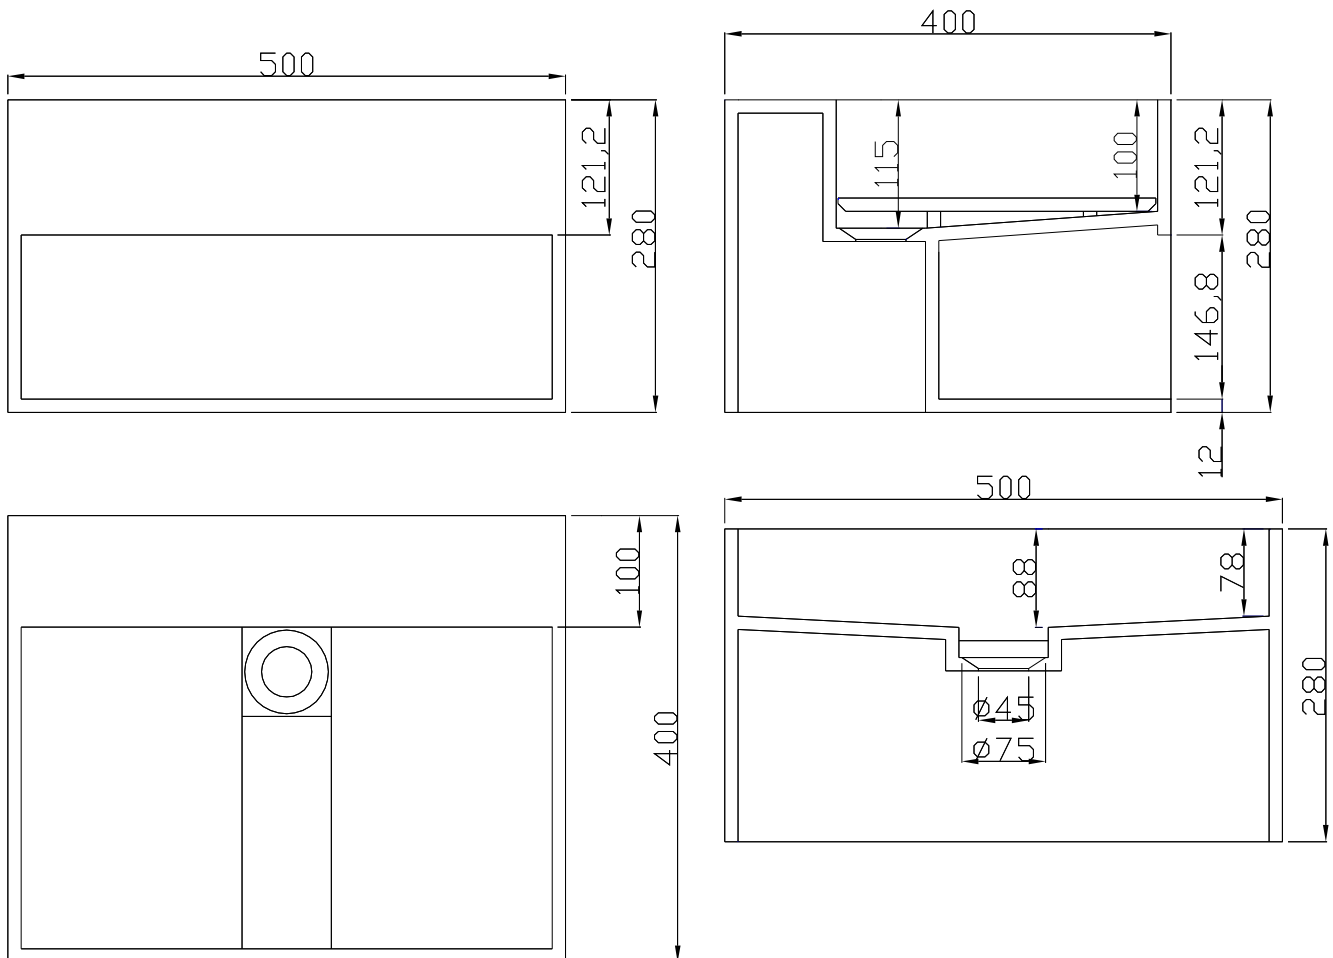

Søndersø 50 basin

SKU: 40010044

Colour: Matte white
Size: 28cm / 50cm / 40cm
Weight: 18.64kg netto

Søndersø 50 basin details: