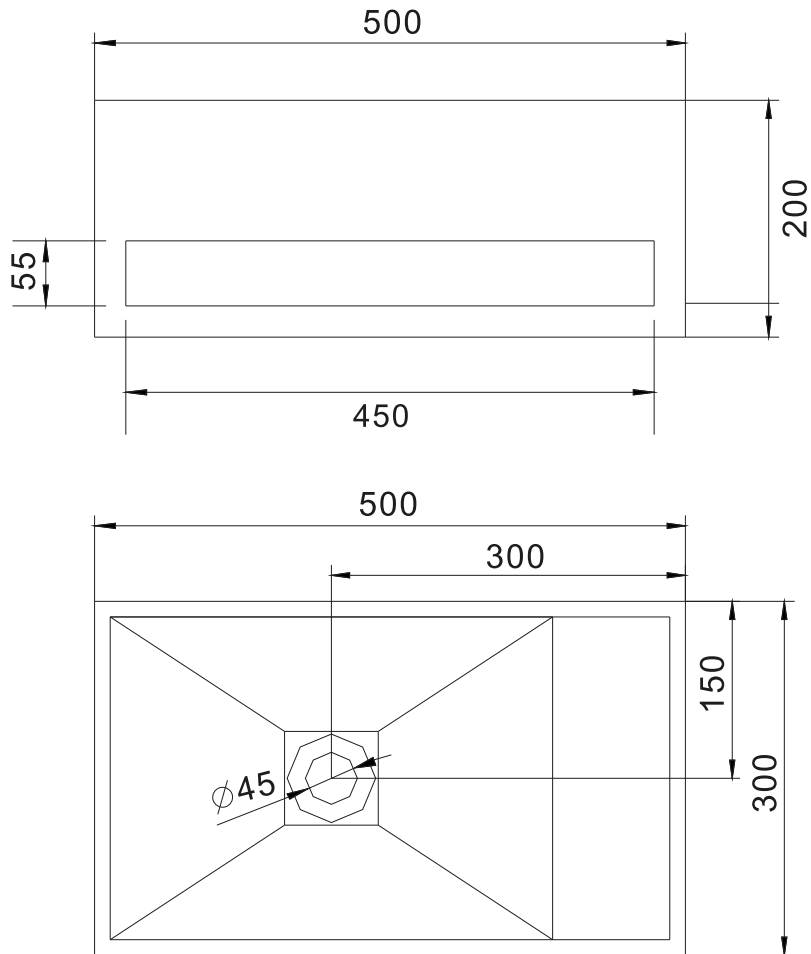

Copenhagen Bath

Bækkeskovvej
DK-2665 Vallensbæk Strand
CVR: DK32648622
Telefon: (+45) 3696 0747
contact@copenhagenbath.com
www.copenhagenbath.com

Sandfjord 50 left basin

SKU: 40010047

Colour:

Matte white

Size:

20cm / 50cm / 30cm

Weight:

9.78kg netto

Sandfjord 50 left basin details: