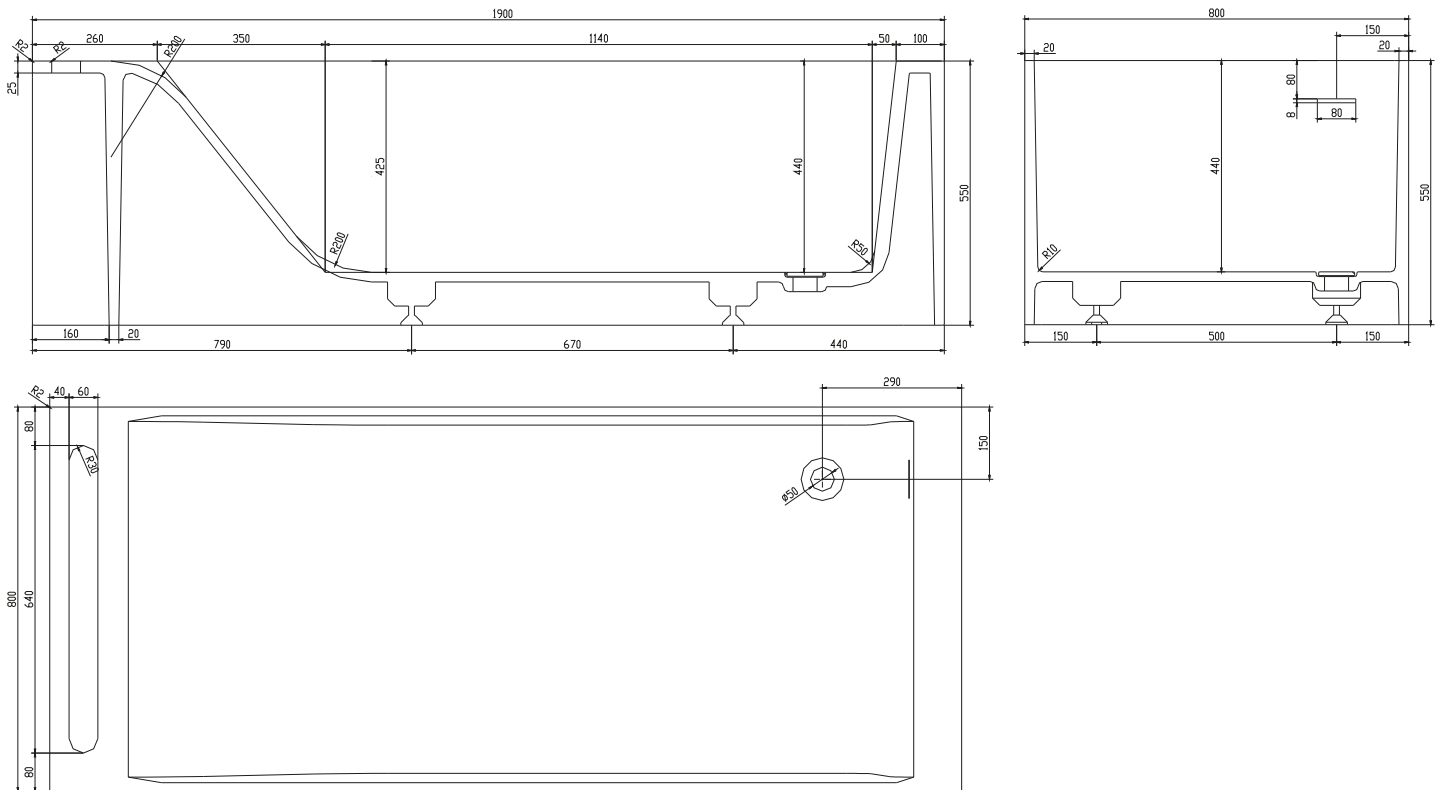

Copenhagen Bath

Bækkeskovvej
DK-2665 Vallensbæk Strand
CVR: DK32648622
Telefon: (+45) 3696 0747
contact@copenhagenbath.com
www.copenhagenbath.com

Christianssand Bathtub

SKU: 40030015

Colour:

Litre:

310 overflow

Size:

55cm / 190cm / 80cm

Weight:

180kg netto

Christianssand Bathtub details: