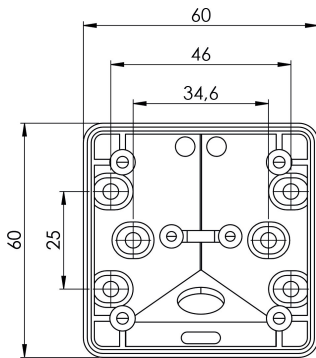

## Power socket for cabinets

SKU: 40040157

FRONT

SIDE (NO LID)

SIDE (LID)

FRONT

LID

SIDE (LID)

**Colour:**

**Size:**

6cm / 6cm / 5cm

**Weight:**

0.1kg netto

**Power socket for cabinets details:**