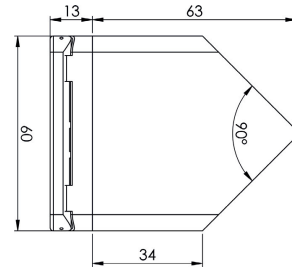

## Power socket for cabinets

SKU: 40040157

FRONT

SIDE (NO LID)

SIDE (LID)

FRONT

LID

SIDE (LID)

**Colour:**

**Size:**

6cm / 6cm / 5cm

**Weight:**

0.1kg netto

**Power socket for cabinets details:**