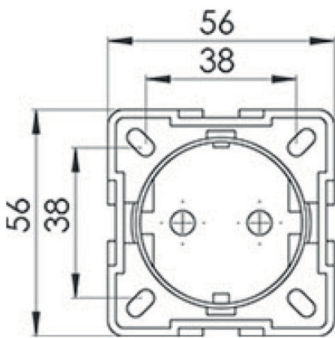

## Power socket for cabinets

SKU: 40040157

FRONT

SIDE (NO LID)

SIDE (LID)

FRONT

LID

SIDE (LID)

**Colour:**

**Size:**

6cm / 6cm / 5cm

**Weight:**

0.1kg netto

**Power socket for cabinets details:**