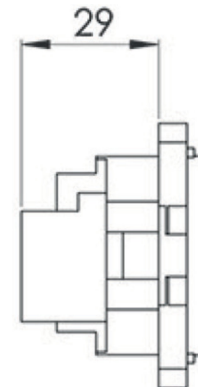

## Power socket for cabinets

SKU: 40040157

FRONT

SIDE (NO LID)

SIDE (LID)

FRONT

LID

SIDE (LID)

**Colour:**

**Size:**

6cm / 6cm / 5cm

**Weight:**

0.1kg netto

**Power socket for cabinets details:**