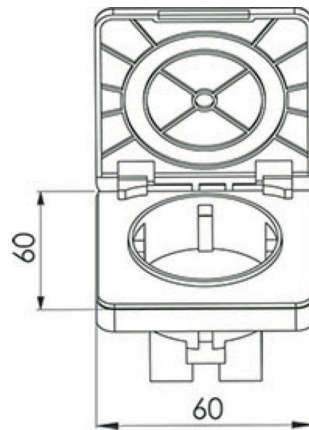

## Power socket for cabinets

SKU: 40040157

FRONT

SIDE (NO LID)

SIDE (LID)

FRONT

LID

SIDE (LID)

**Colour:**

**Size:**

6cm / 6cm / 5cm

**Weight:**

0.1kg netto

**Power socket for cabinets details:**