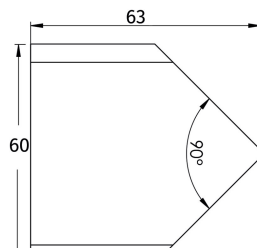

## Power socket for cabinets

SKU: 40040157

FRONT

SIDE (NO LID)

SIDE (LID)

FRONT

LID

SIDE (LID)

**Colour:**

**Size:**

6cm / 6cm / 5cm

**Weight:**

0.1kg netto

**Power socket for cabinets details:**