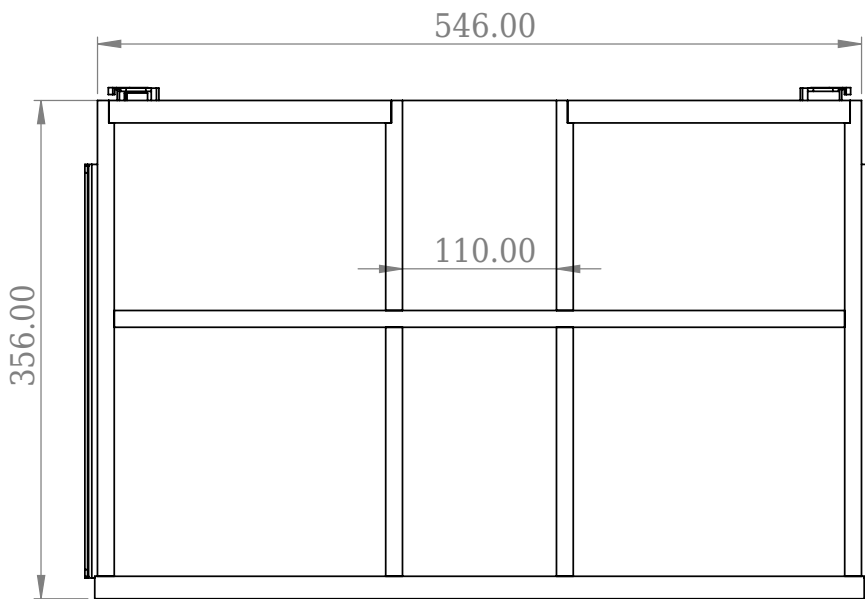

Copenhagen Bath

Bækkeskovvej
DK-2665 Vallensbæk Strand
CVR: DK32648622
Telefon: (+45) 3696 0747
contact@copenhagenbath.com
www.copenhagenbath.com

Bergen 120 inner drawer

SKU: 40040161

Colour:

Size:

9cm / 54.6cm / 35.6cm

Weight:

4.9kg netto

Bergen 120 inner drawer details: