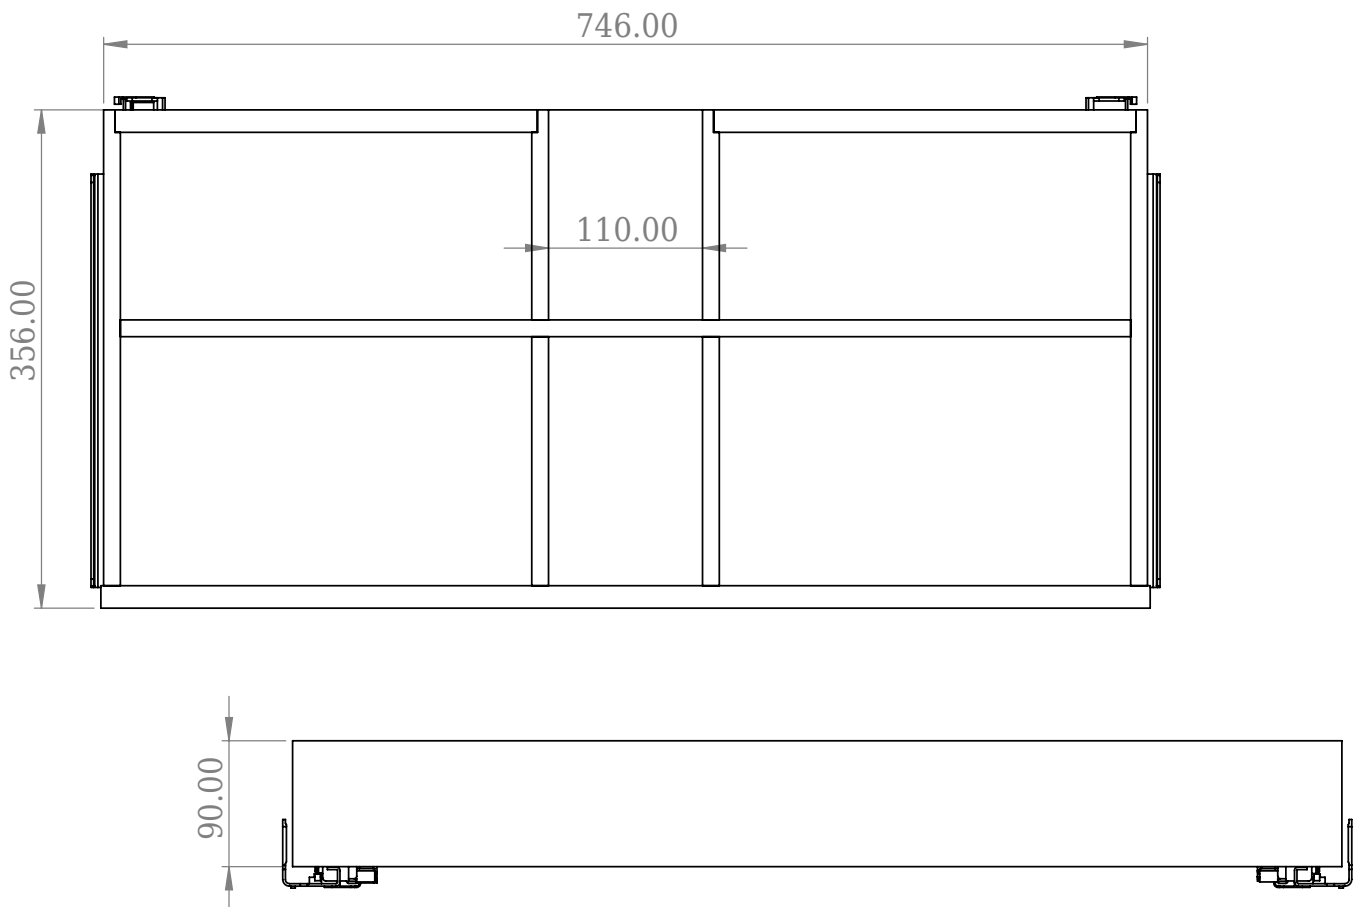

Copenhagen Bath

Bækkeskovvej
DK-2665 Vallensbæk Strand
CVR: DK32648622
Telefon: (+45) 3696 0747
contact@copenhagenbath.com
www.copenhagenbath.com

Bergen 160 inner drawer

SKU: 40040162

Colour:

Size:

9cm / 74.6cm / 35.6cm

Weight:

5.9kg netto

Bergen 160 inner drawer details: