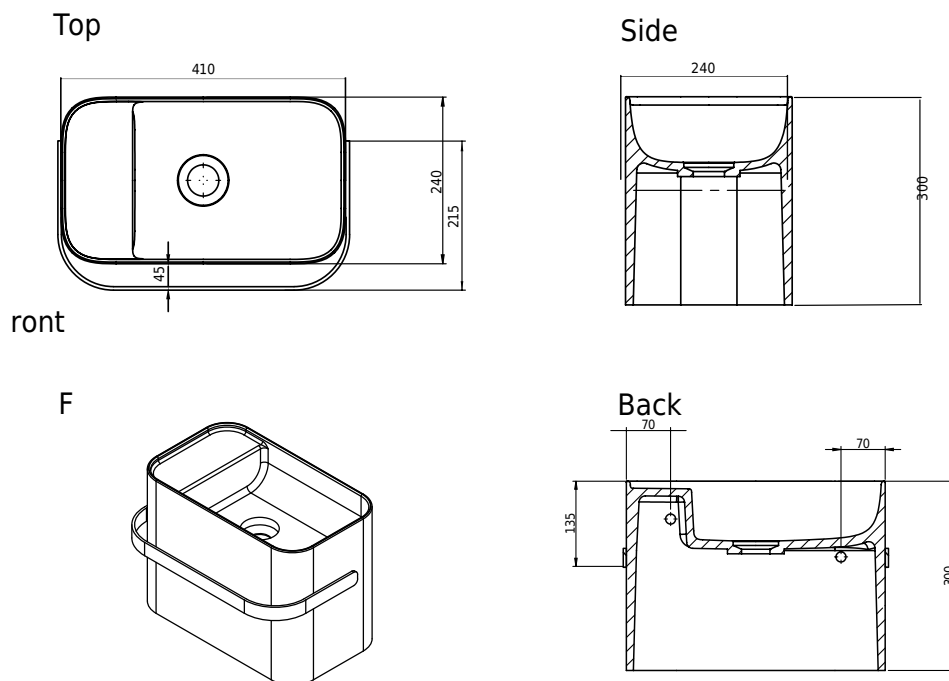

Copenhagen Bath

Bækkeskovvej
DK-2665 Vallensbæk Strand
CVR: DK32648622
Telefon: (+45) 3696 0747
contact@copenhagenbath.com
www.copenhagenbath.com

Yuno Rail 41 Grey basin

SKU: 40010343

Colour:

Size:

30cm / 41cm / 24cm

Weight:

10kg netto

Yuno Rail 41 Grey basin details: