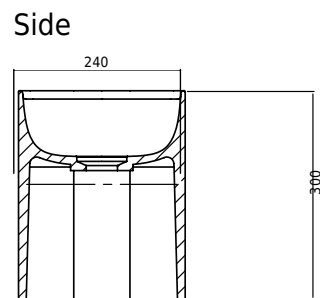

Copenhagen Bath
Bækkeskovvej
DK-2665 Vallensbæk Strand
CVR: DK32648622
Telefon: (+45) 3696 0747
contact@copenhagenbath.com
www.copenhagenbath.com

Yuno Rail 41 Grey basin

SKU: 40010343

Colour:

Size:

30cm / 41cm / 24cm

Weight:

10kg netto

Yuno Rail 41 Grey basin details: