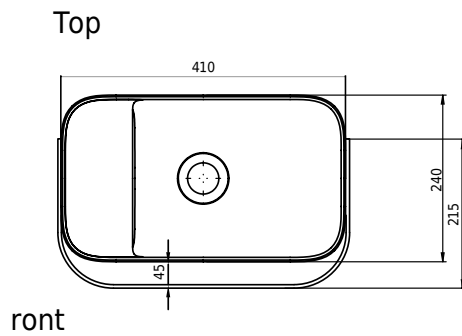

Copenhagen Bath
Bækkeskovvej
DK-2665 Vallensbæk Strand
CVR: DK32648622
Telefon: (+45) 3696 0747
contact@copenhagenbath.com
www.copenhagenbath.com

Yuno Rail 41 Grey basin

SKU: 40010343

Colour:

Size:

30cm / 41cm / 24cm

Weight:

10kg netto

Yuno Rail 41 Grey basin details: