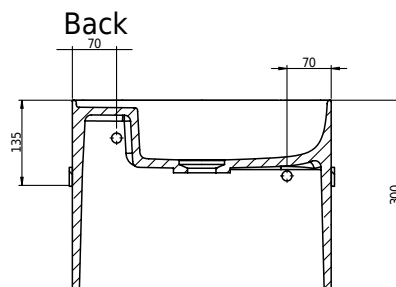

Copenhagen Bath
Bækkeskovvej
DK-2665 Vallensbæk Strand
CVR: DK32648622
Telefon: (+45) 3696 0747
contact@copenhagenbath.com
www.copenhagenbath.com

Yuno Rail 41 Grey basin

SKU: 40010343

Colour:

Size:

30cm / 41cm / 24cm

Weight:

10kg netto

Yuno Rail 41 Grey basin details: