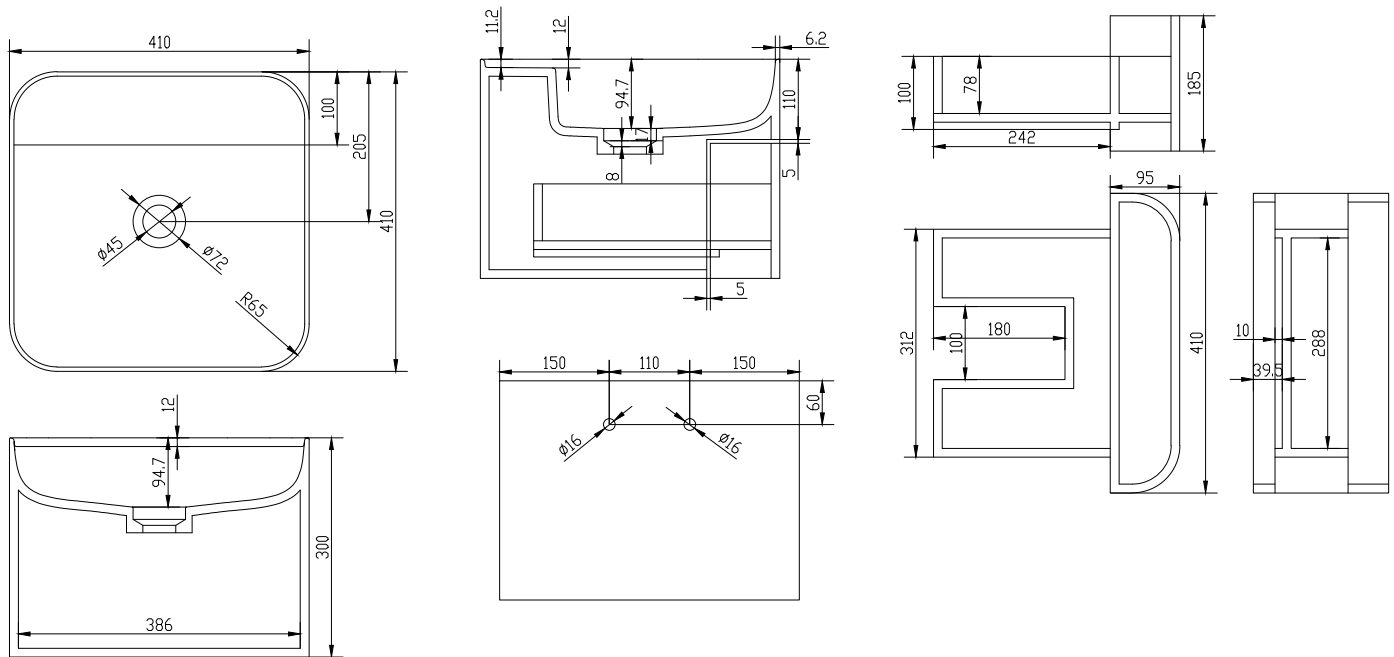

Yuno CA 41 Chroma

SKU: 40010369

Colour:

Size:

30cm / 41cm / 41cm

Weight:

21kg netto

Yuno CA 41 Chroma details: