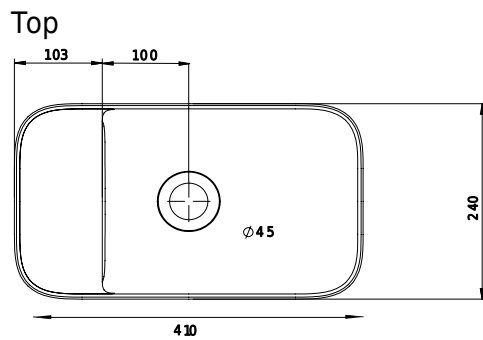

Copenhagen Bath

Bækkeskovvej
DK-2665 Vallensbæk Strand
CVR: DK32648622
Telefon: (+45) 3696 0747
contact@copenhagenbath.com
www.copenhagenbath.com

Yuno LR 41 Chroma

SKU: 40010371

Colour:

Size:

13.5cm / 41cm / 24cm

Weight:

6.5kg netto

Yuno LR 41 Chroma details: