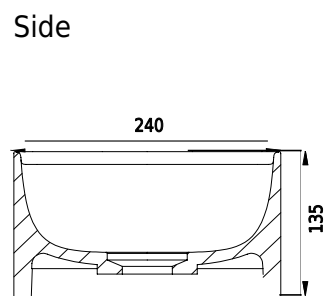

Copenhagen Bath

Bækkeskovvej
DK-2665 Vallensbæk Strand
CVR: DK32648622
Telefon: (+45) 3696 0747
contact@copenhagenbath.com
www.copenhagenbath.com

Yuno LR 41 Chroma

SKU: 40010371

Colour:

Size:

13.5cm / 41cm / 24cm

Weight:

6.5kg netto

Yuno LR 41 Chroma details: