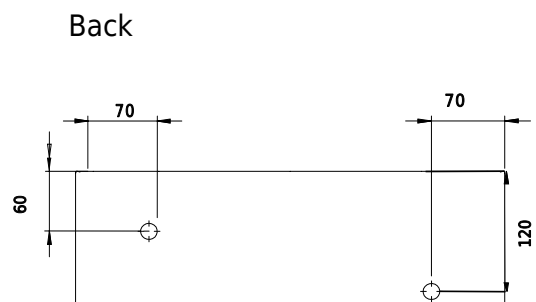

Copenhagen Bath

Bækkeskovvej
DK-2665 Vallensbæk Strand
CVR: DK32648622
Telefon: (+45) 3696 0747
contact@copenhagenbath.com
www.copenhagenbath.com

Yuno LR 41 Chroma

SKU: 40010371

Colour:

Size:

13.5cm / 41cm / 24cm

Weight:

6.5kg netto

Yuno LR 41 Chroma details: