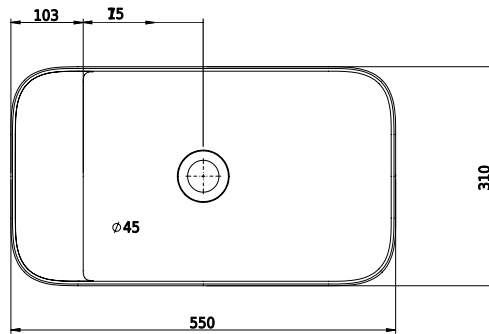

Copenhagen Bath

Bækkeskovvej
DK-2665 Vallensbæk Strand
CVR: DK32648622
Telefon: (+45) 3696 0747
contact@copenhagenbath.com
www.copenhagenbath.com

Yuno LR 55 Chroma

SKU: 40010372

T

Side

Front

Back

Colour:

Size:

13.5cm / 55cm / 31cm

Weight:

9.5kg netto

Yuno LR 55 Chroma details: