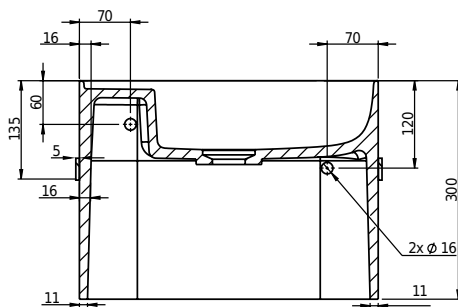

Copenhagen Bath

Bækkeskovvej
DK-2665 Vallensbæk Strand
CVR: DK32648622
Telefon: (+45) 3696 0747
contact@copenhagenbath.com
www.copenhagenbath.com

Yuno Rail 41 Chroma

SKU: 40010373

Colour:

Size:

30cm / 41cm / 24cm

Weight:

10kg netto

Yuno Rail 41 Chroma details: