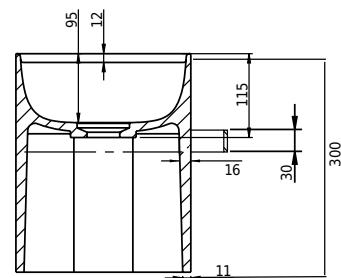

Copenhagen Bath

Bækkeskovvej
DK-2665 Vallensbæk Strand
CVR: DK32648622
Telefon: (+45) 3696 0747
contact@copenhagenbath.com
www.copenhagenbath.com

Yuno Rail 41 Chroma

SKU: 40010373

Colour:

Size:

30cm / 41cm / 24cm

Weight:

10kg netto

Yuno Rail 41 Chroma details: