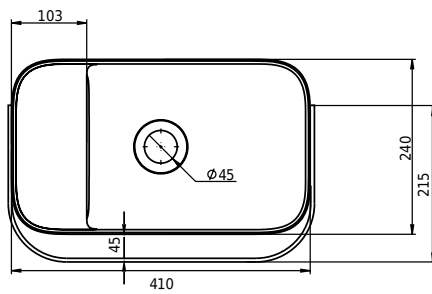

Copenhagen Bath

Bækkeskovvej
DK-2665 Vallensbæk Strand
CVR: DK32648622
Telefon: (+45) 3696 0747
contact@copenhagenbath.com
www.copenhagenbath.com

Yuno Rail 41 Chroma

SKU: 40010373

Colour:

Size:

30cm / 41cm / 24cm

Weight:

10kg netto

Yuno Rail 41 Chroma details: