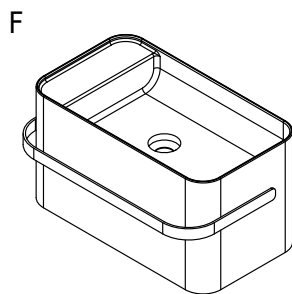

# Yuno Rail 55 Chroma

SKU: 40010374

**Colour:**

**Size:**

30cm / 55cm / 31cm

**Weight:**

16kg netto

**Yuno Rail 55 Chroma details:**