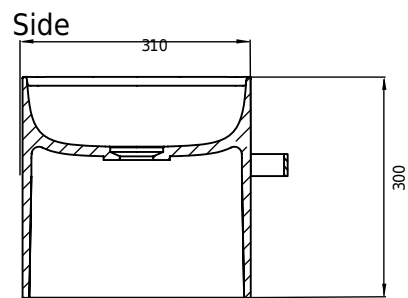

# Yuno Rail 55 Chroma

SKU: 40010374

**Colour:**

**Size:**

30cm / 55cm / 31cm

**Weight:**

16kg netto

**Yuno Rail 55 Chroma details:**