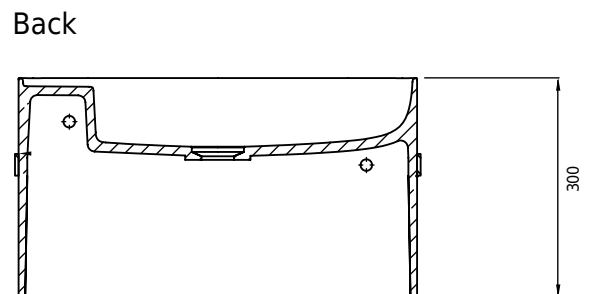

# Yuno Rail 55 Chroma

SKU: 40010374

**Colour:**

**Size:**

30cm / 55cm / 31cm

**Weight:**

16kg netto

**Yuno Rail 55 Chroma details:**