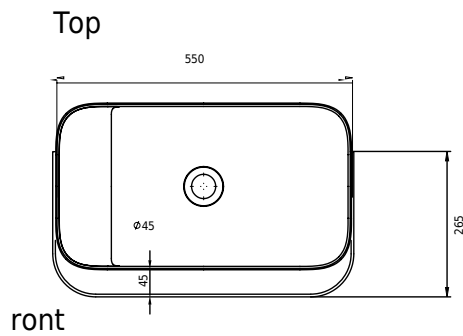

# Yuno Rail 55 Chroma

SKU: 40010374

**Colour:**

**Size:**

30cm / 55cm / 31cm

**Weight:**

16kg netto

**Yuno Rail 55 Chroma details:**