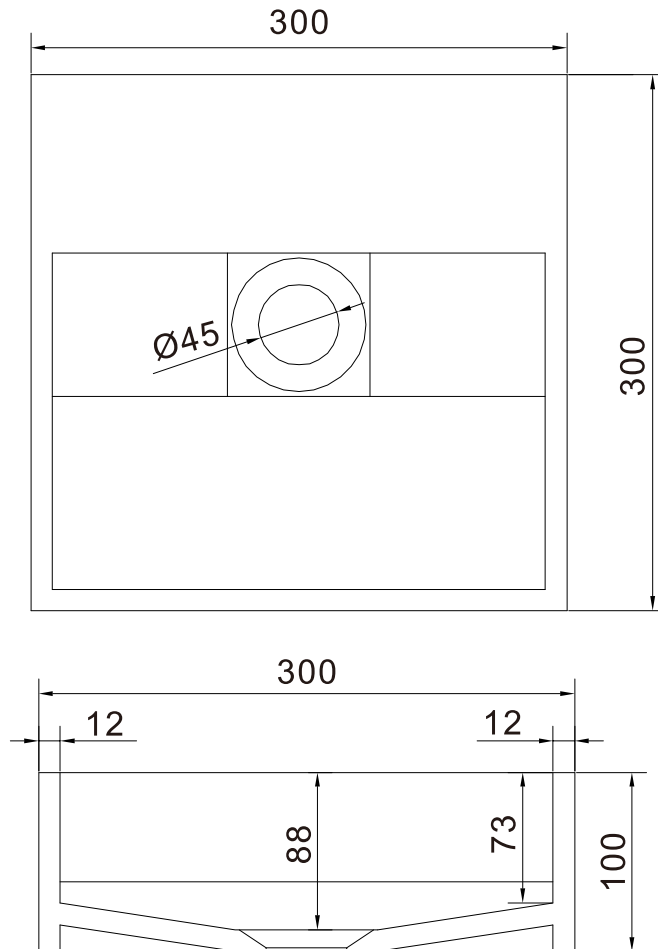

Copenhagen Bath

Bækkeskovvej
DK-2665 Vallensbæk Strand
CVR: DK32648622
Telefon: (+45) 3696 0747
contact@copenhagenbath.com
www.copenhagenbath.com

Christiansfeld 30 basin

SKU: 40010052

Colour: Matte white
Size: 10cm / 30cm / 30cm
Weight: 5.5kg netto

Christiansfeld 30 basin details: