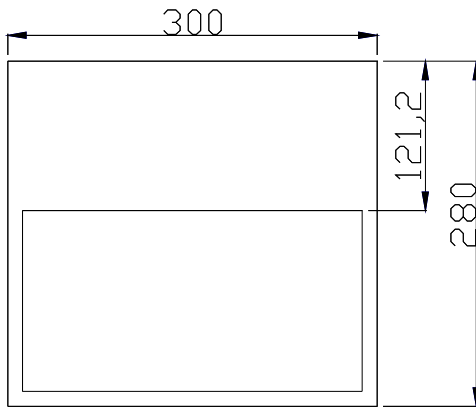

## Søndersø 30 basin

SKU: 40010025

**Colour:** Matte white  
**Size:** 28cm / 30cm / 30cm  
**Weight:** 10.4kg netto

**Søndersø 30 basin details:**