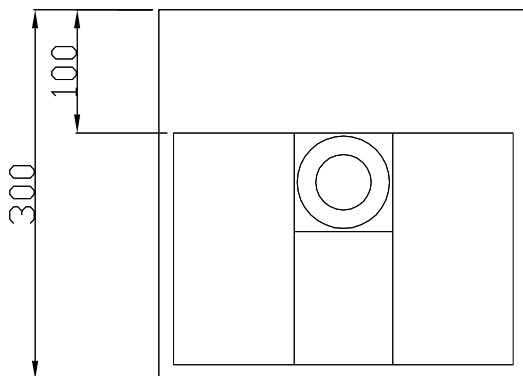

## Søndersø 30 basin

SKU: 40010025

**Colour:** Matte white  
**Size:** 28cm / 30cm / 30cm  
**Weight:** 10.4kg netto

**Søndersø 30 basin details:**