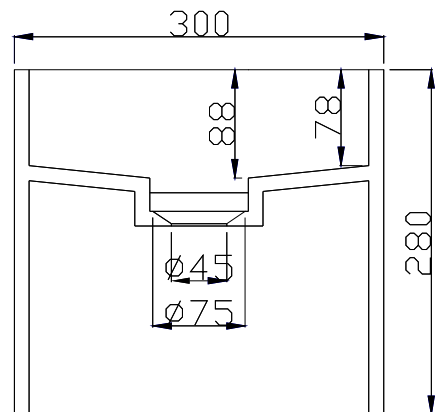

## Søndersø 30 basin

SKU: 40010025

**Colour:** Matte white  
**Size:** 28cm / 30cm / 30cm  
**Weight:** 10.4kg netto

**Søndersø 30 basin details:**