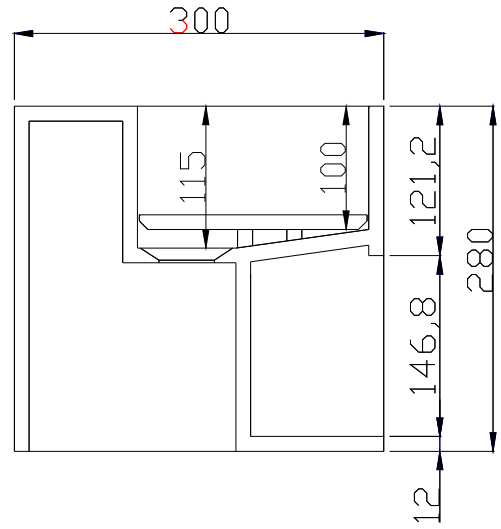

## Søndersø 30 basin

SKU: 40010025

**Colour:** Matte white  
**Size:** 28cm / 30cm / 30cm  
**Weight:** 10.4kg netto

**Søndersø 30 basin details:**