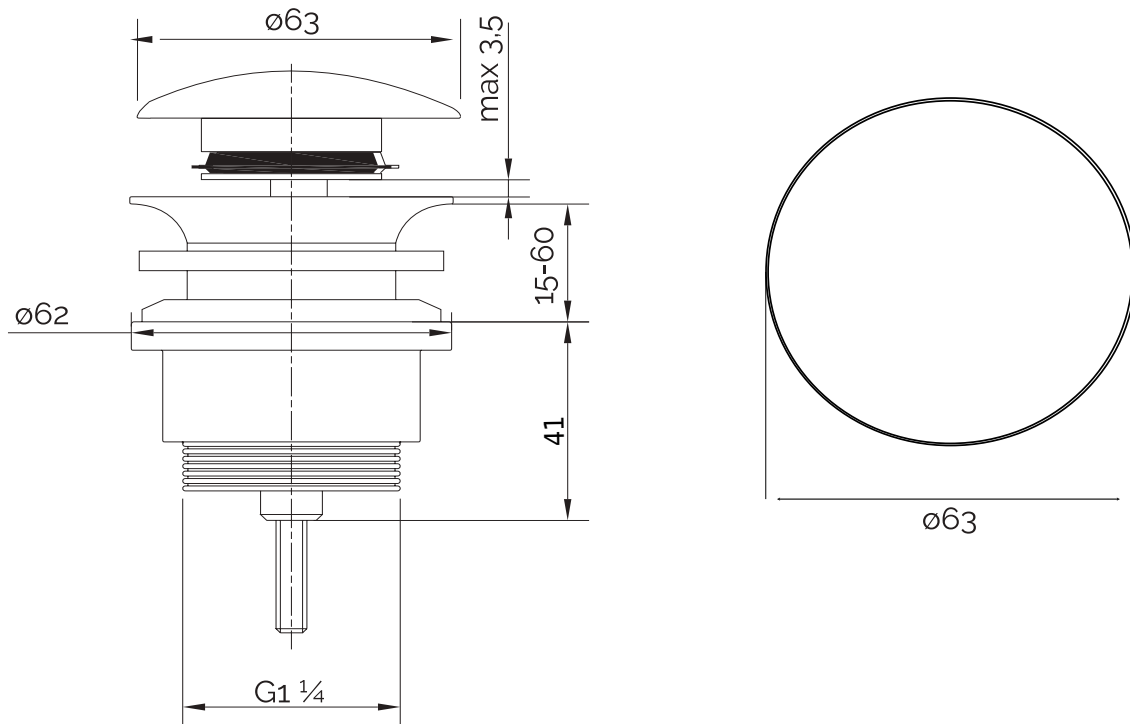

## Waste Push-open, chrome

SKU: 40040001

**Colour:**

Chrome

**Size:**

cm / cm / cm

**Weight:**

0.2kg netto