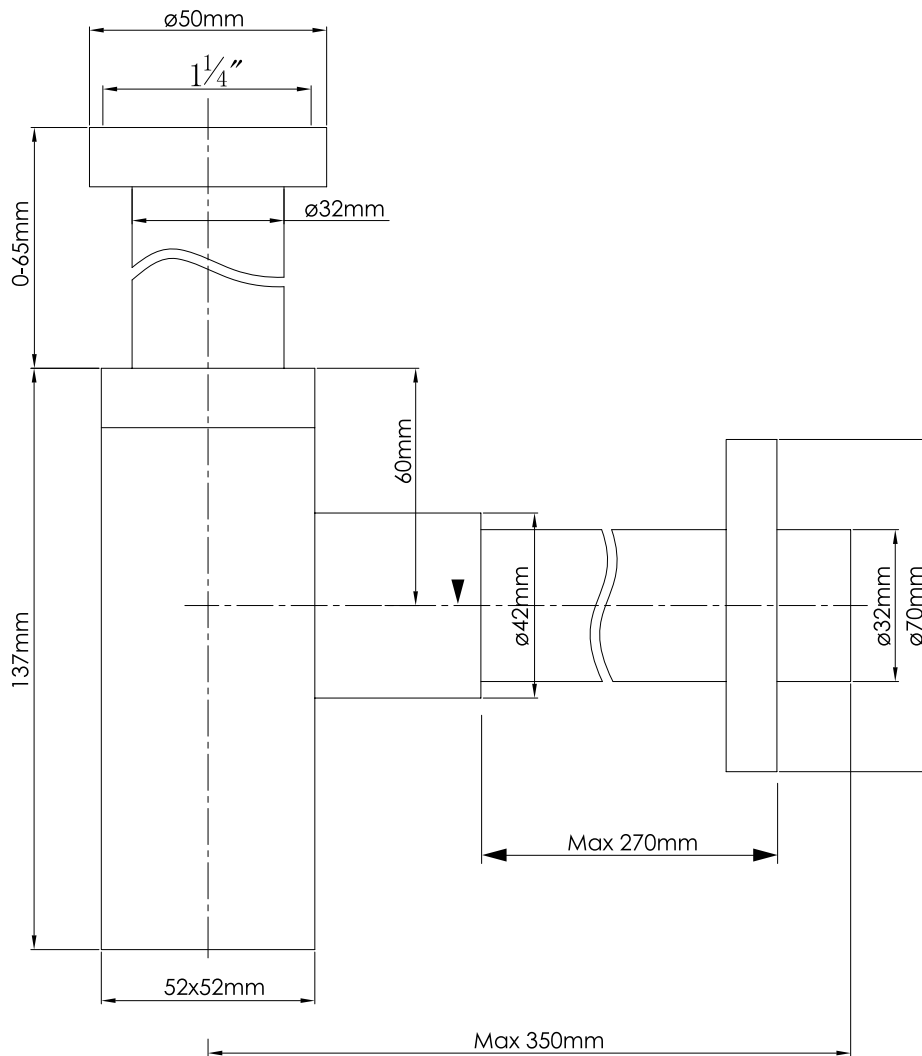

## Trap rectangular chrome - small

SKU: 40040025

**Colour:**

Chrome

**Size:**

cm / cm / cm

**Weight:**

1.1kg netto

**Trap rectangular chrome - small details:**