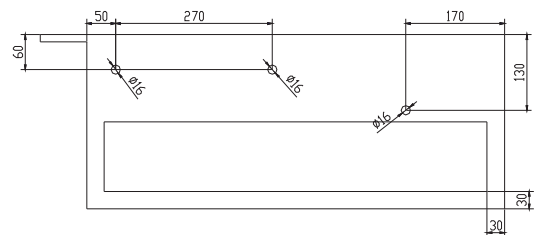

Copenhagen Bath

Bækkeskovvej
DK-2665 Vallensbæk Strand
CVR: DK32648622
Telefon: (+45) 3696 0747
contact@copenhagenbath.com
www.copenhagenbath.com

Christianssand basin

SKU: 40010112

Colour: Matte white
Size: 30cm / 80cm / 40cm
Weight: 32kg netto

Christianssand basin details: