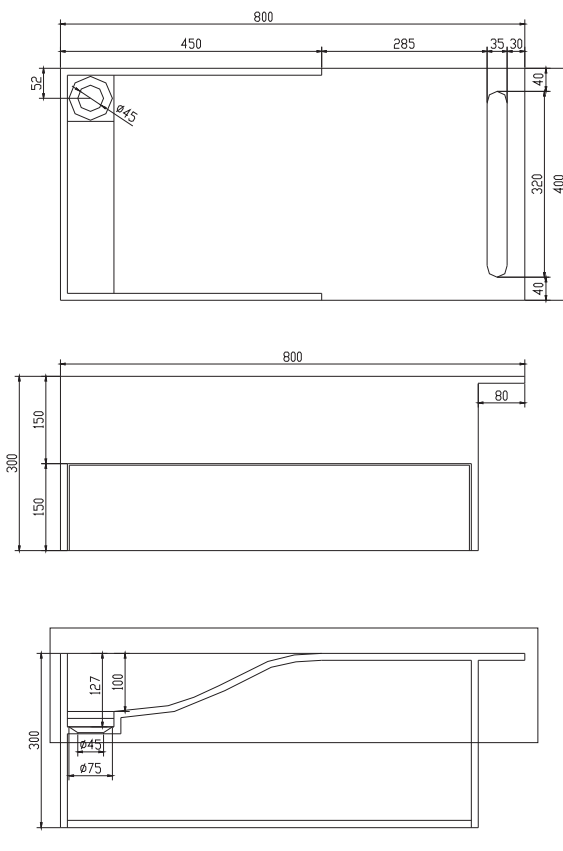

Copenhagen Bath

Bækkeskovvej
DK-2665 Vallensbæk Strand
CVR: DK32648622
Telefon: (+45) 3696 0747
contact@copenhagenbath.com
www.copenhagenbath.com

Christianssand basin

SKU: 40010112

Colour: Matte white
Size: 30cm / 80cm / 40cm
Weight: 32kg netto

Christianssand basin details: