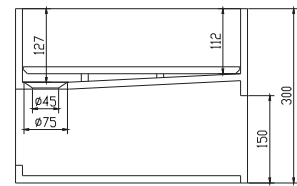

Copenhagen Bath

Bækkeskovvej
DK-2665 Vallensbæk Strand
CVR: DK32648622
Telefon: (+45) 3696 0747
contact@copenhagenbath.com
www.copenhagenbath.com

Christianssand basin

SKU: 40010112

Colour: Matte white
Size: 30cm / 80cm / 40cm
Weight: 32kg netto