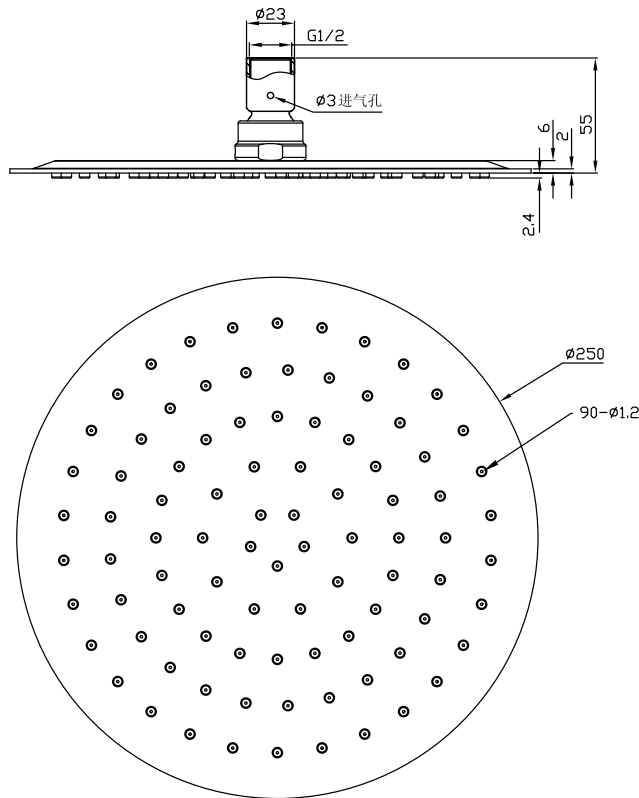

Copenhagen Bath
Bækkeskovvej
DK-2665 Vallensbæk Strand
CVR: DK32648622
Telefon: (+45) 3696 0747
contact@copenhagenbath.com
www.copenhagenbath.com

Shower head round 25

SKU: 60060001

Colour: Polished steel
Size: 5cm / 25cm / 25cm
Weight: 1kg netto

Shower head round 25 details: