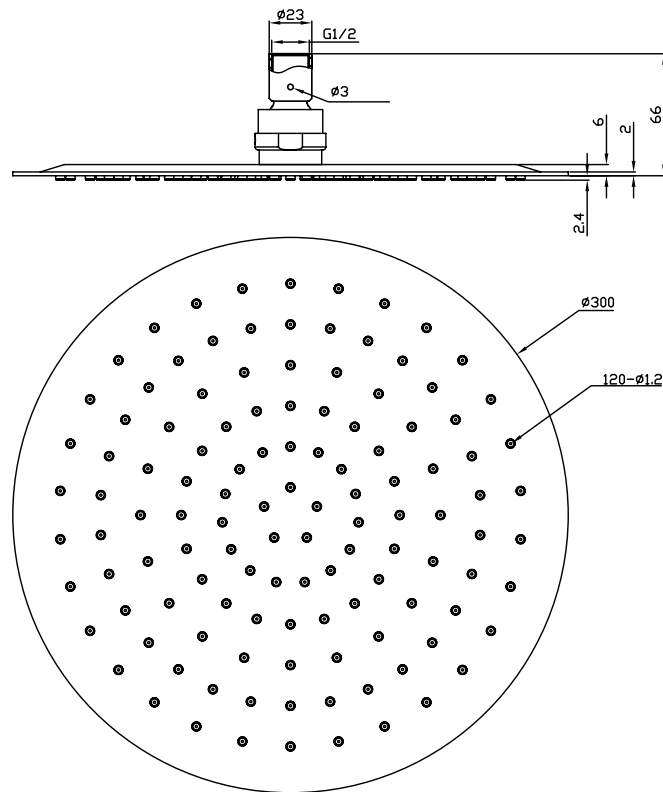

Copenhagen Bath

Bækkeskovvej
DK-2665 Vallensbæk Strand
CVR: DK32648622
Telefon: (+45) 3696 0747
contact@copenhagenbath.com
www.copenhagenbath.com

Shower head round 30

SKU: 60060002

Colour: Polished steel
Size: 5cm / 30cm / 30cm
Weight: 1.3kg netto

Shower head round 30 details: