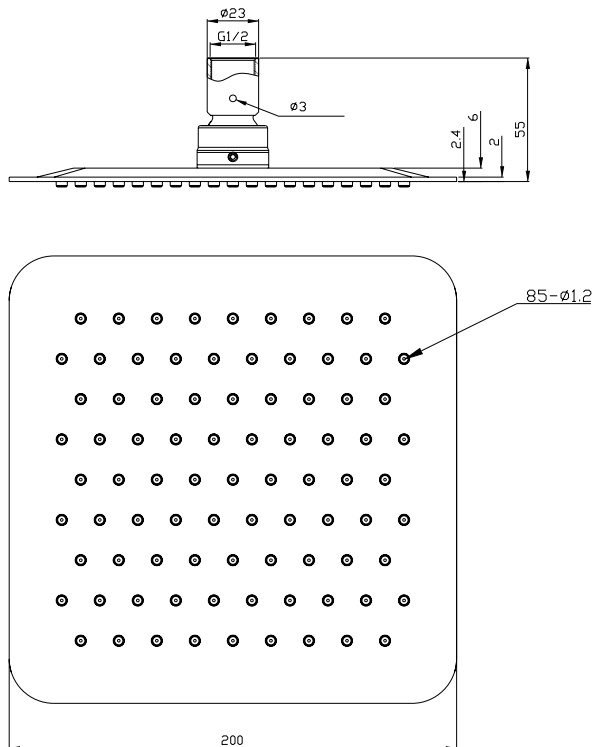

## Duschkopf viereckig 20

SKU: 60060004

**Colour:**

**Size:**

6cm / 20cm / 20cm

**Weight:**

0.8kg netto

**Duschkopf viereckig 20 details:**