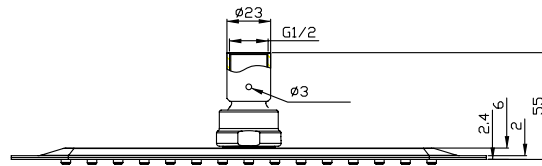

Copenhagen Bath
Bækkeskovvej
DK-2665 Vallensbæk Strand
CVR: DK32648622
Telefon: (+45) 3696 0747
contact@copenhagenbath.com
www.copenhagenbath.com

Shower head rectangular 25

SKU: 60060005

Colour: Polished steel
Size: 6cm / 25cm / 25cm
Weight: 1.2kg netto

Shower head rectangular 25 details: