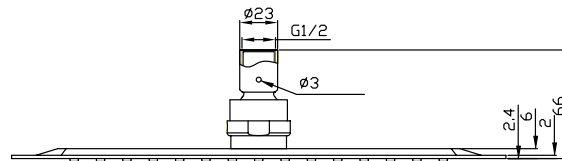

Copenhagen Bath

Bækkeskovvej
DK-2665 Vallensbæk Strand
CVR: DK32648622
Telefon: (+45) 3696 0747
contact@copenhagenbath.com
www.copenhagenbath.com

Shower head rectangular 30

SKU: 60060006

Colour: Polished steel
Size: 6cm / 30cm / 30cm
Weight: 1.3kg netto

Shower head rectangular 30 details: