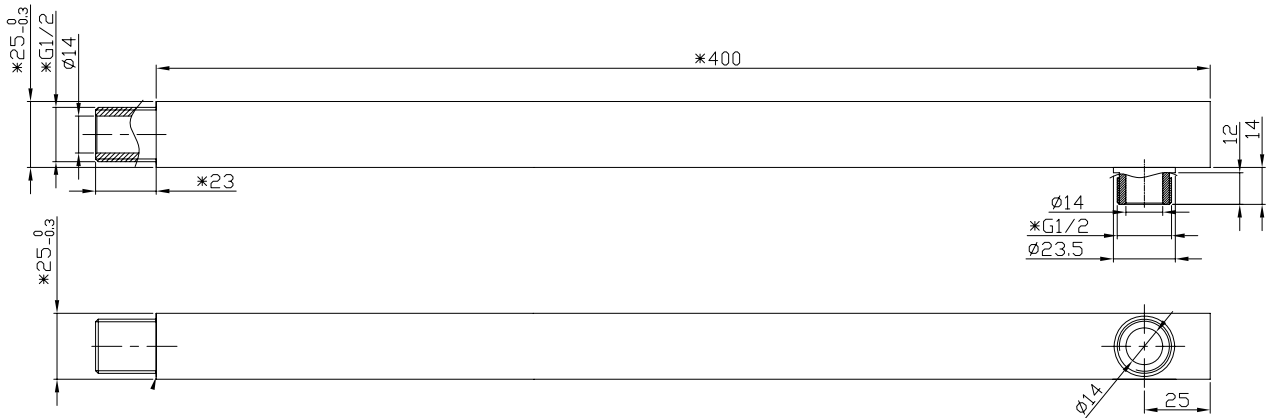

Copenhagen Bath

Bækkeskovvej
DK-2665 Vallensbæk Strand
CVR: DK32648622
Telefon: (+45) 3696 0747
contact@copenhagenbath.com
www.copenhagenbath.com

Shower arm square 25

SKU: 60060016

Colour: Polished steel
Size: 2.5cm / 40cm / 2.5cm
Weight: 0.5kg netto

Shower arm square 25 details: