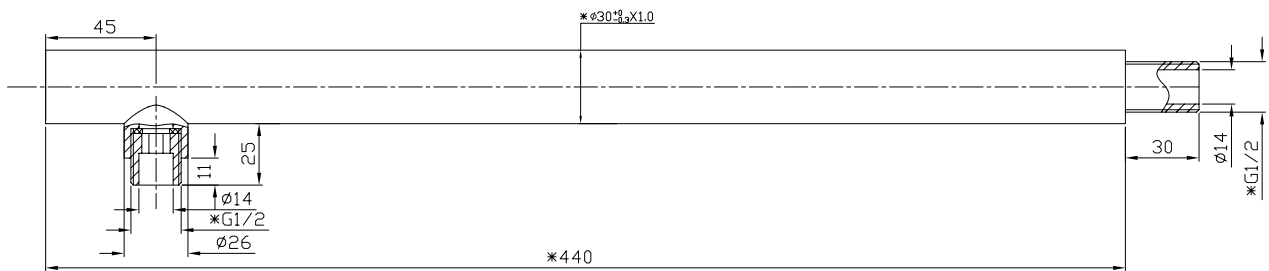

Copenhagen Bath

Bækkeskovvej
DK-2665 Vallensbæk Strand
CVR: DK32648622
Telefon: (+45) 3696 0747
contact@copenhagenbath.com
www.copenhagenbath.com

Shower arm round

SKU: 60060018

Colour: Polished steel
Size: 3cm / 40cm / 4cm
Weight: 0.5kg netto

Shower arm round details: