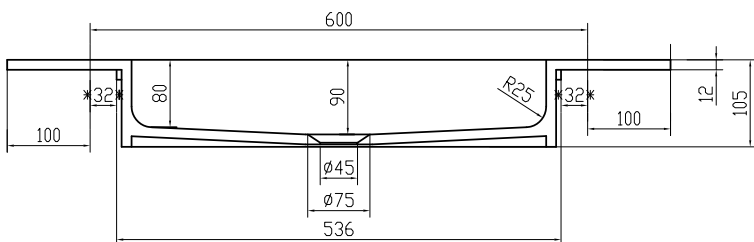

Copenhagen Bath

Bækkeskovvej
DK-2665 Vallensbæk Strand
CVR: DK32648622
Telefon: (+45) 3696 0747
contact@copenhagenbath.com
www.copenhagenbath.com

Romsø 80 centred wash basin

SKU: 30040055

Colour: Matte white
Size: 10.5cm / 80cm / 45cm
Weight: 11.42kg netto

Romsø 80 centred wash basin details: