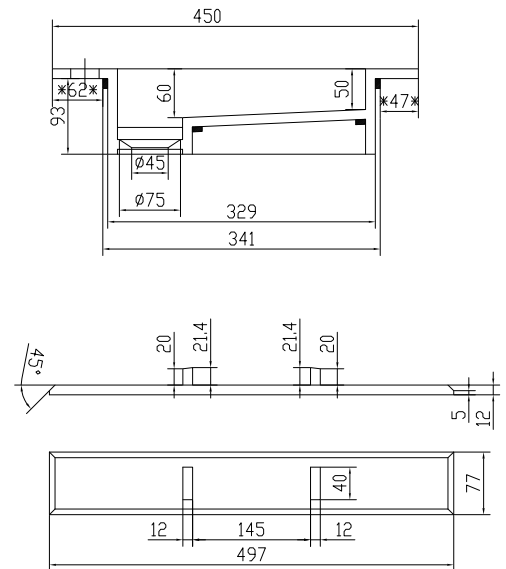

Copenhagen Bath

Bækkeskovvej
DK-2665 Vallensbæk Strand
CVR: DK32648622
Telefon: (+45) 3696 0747
contact@copenhagenbath.com
www.copenhagenbath.com

Anholt 60 centred wash basin

SKU: 30040058

Colour: Matte white Acovi®
Size: 10.5cm / 60cm / 45cm
Weight: 14kg netto

Anholt 60 centred wash basin details: