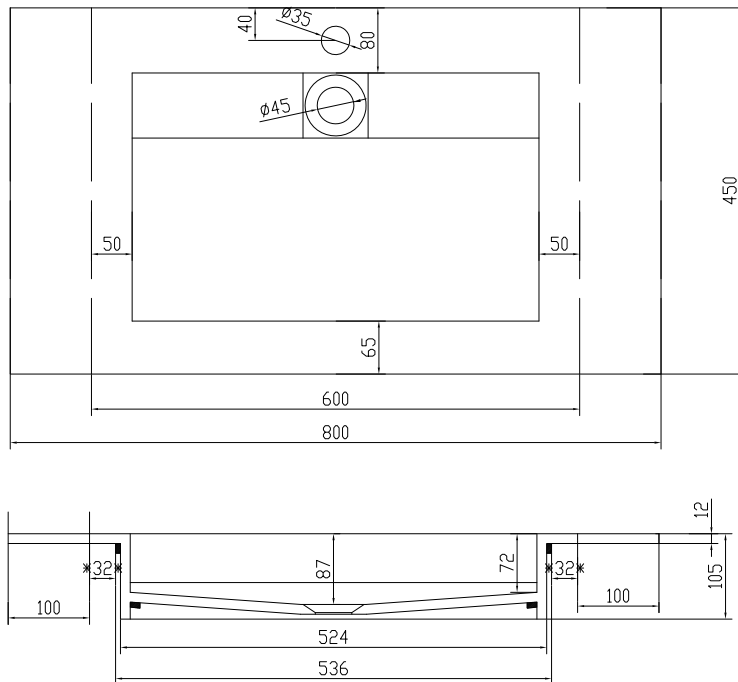

Copenhagen Bath

Bækkeskovvej
DK-2665 Vallensbæk Strand
CVR: DK32648622
Telefon: (+45) 3696 0747
contact@copenhagenbath.com
www.copenhagenbath.com

Anholt 60 centred wash basin

SKU: 30040058

Colour: Matte white Acovi®
Size: 10.5cm / 60cm / 45cm
Weight: 14kg netto

Anholt 60 centred wash basin details: