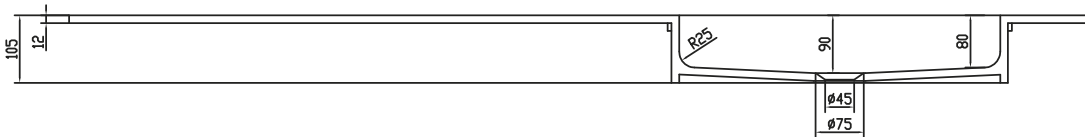

## Romsø 160 right wash basin

SKU: 30040063

**Colour:** Matte white  
**Size:** 10.5cm / 160cm / 45cm  
**Weight:** 24kg netto

**Romsø 160 right wash basin details:**