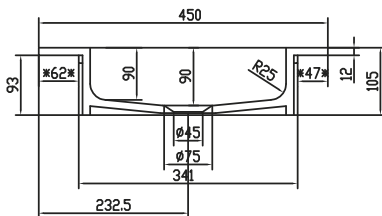

## Romsø 160 right wash basin

SKU: 30040063

**Colour:** Matte white  
**Size:** 10.5cm / 160cm / 45cm  
**Weight:** 24kg netto

**Romsø 160 right wash basin details:**