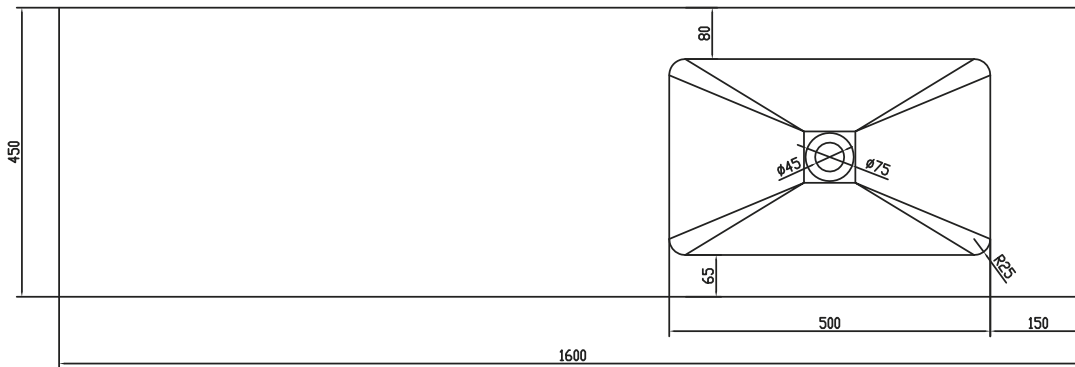

## Romsø 160 right wash basin

SKU: 30040063

**Colour:** Matte white  
**Size:** 10.5cm / 160cm / 45cm  
**Weight:** 24kg netto

**Romsø 160 right wash basin details:**